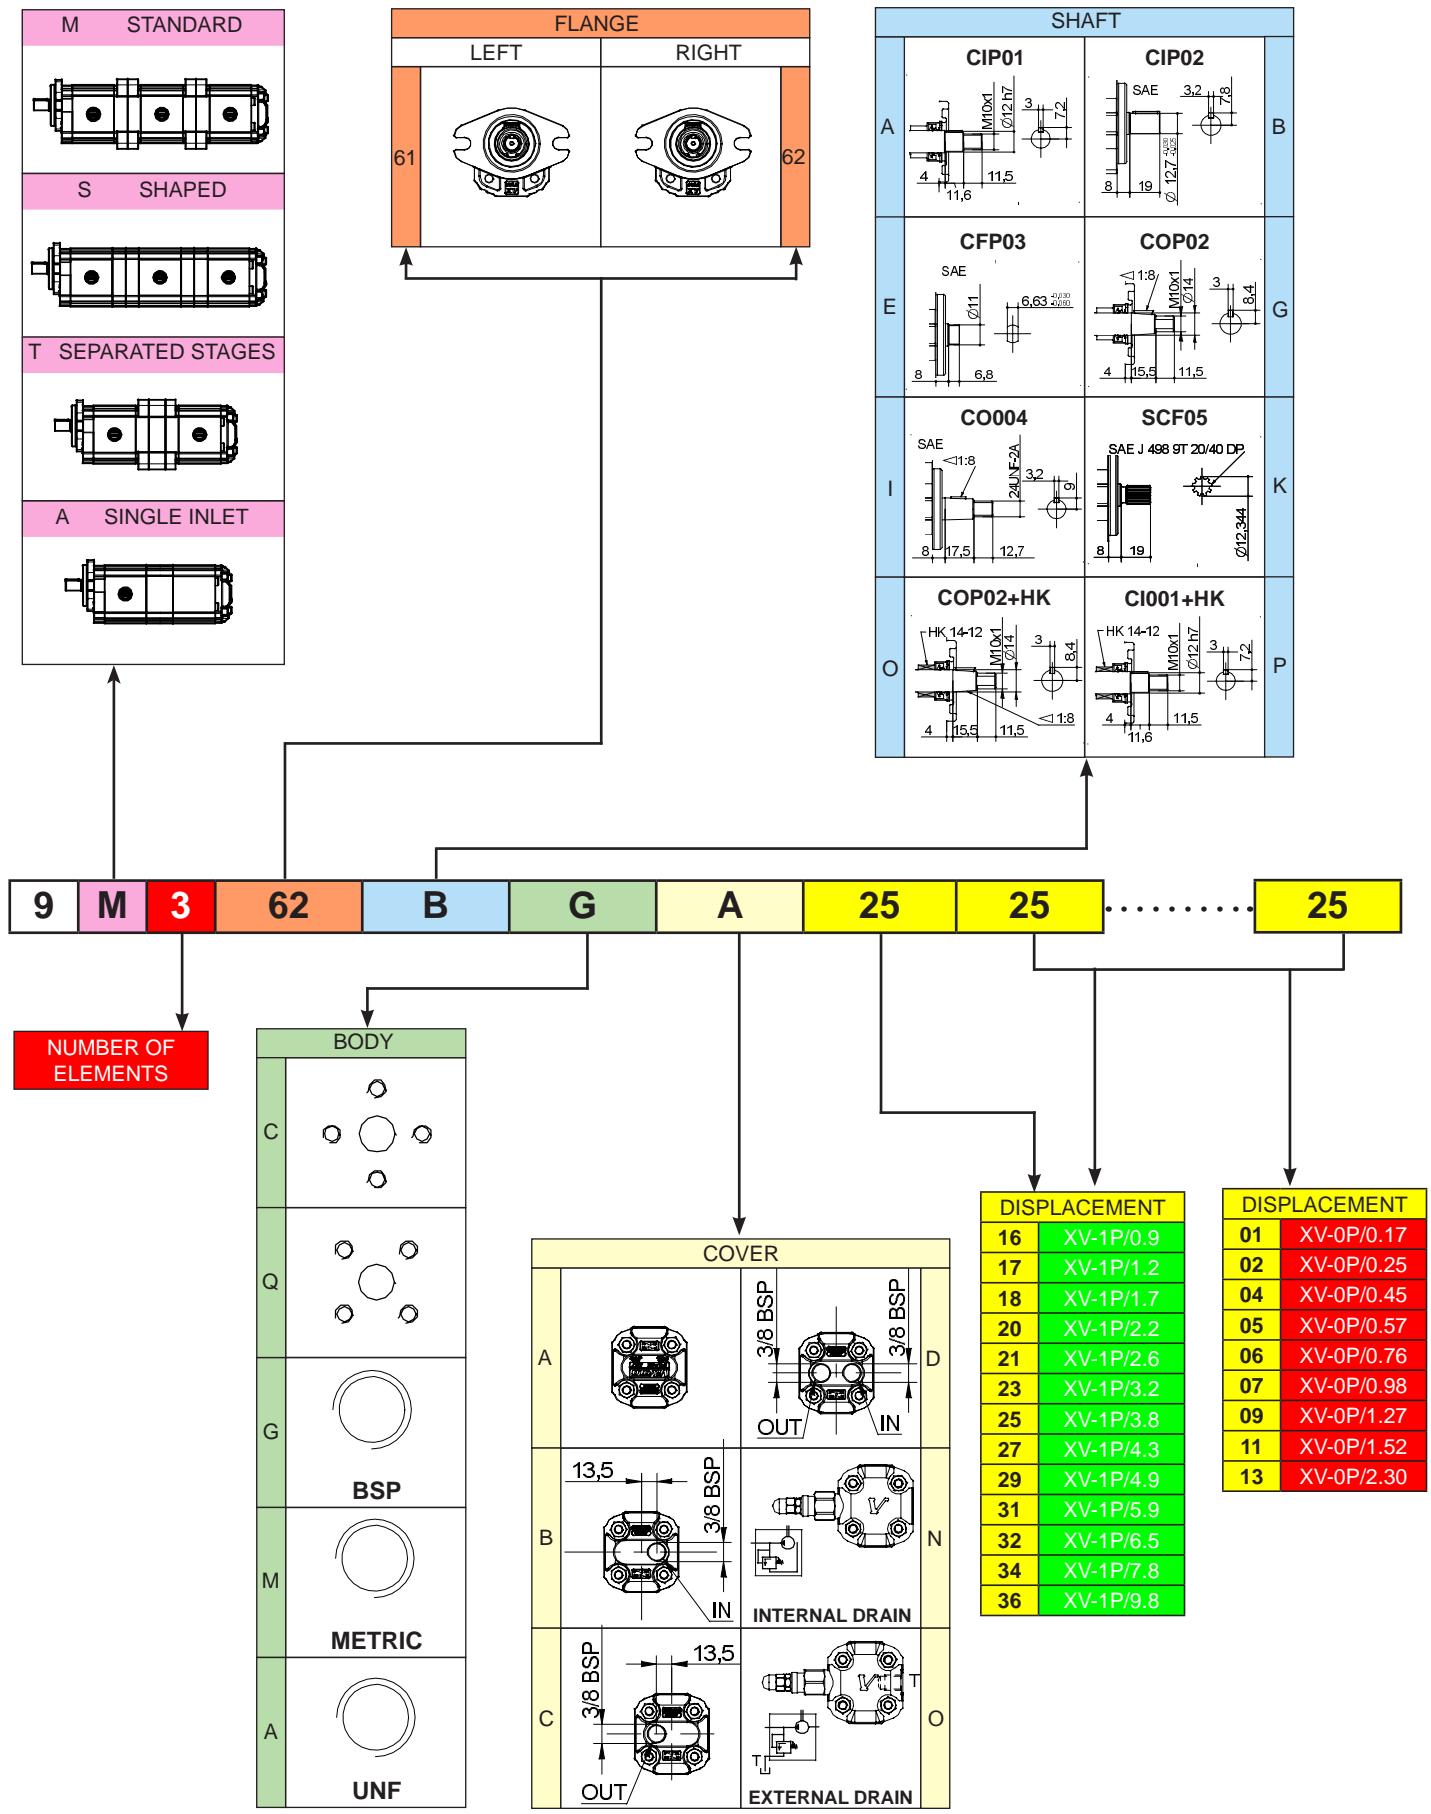

**MULTIPLE PUMP XV-1**  
**ø 50,8 - FLANGE "SAE AA"**

**XV-1**

**MULTIPLE PUMP XV-1**  
**∅ 50,8 - FLANGE "SAE AA"**

**XV-1**

**SEPARATED STAGES**

**SINGLE INLET**

\* = SPECIAL ELEMENT, please contact our customer service for details.

TYPE	Displacement cc/rev	A mm	A1 mm	B mm	B1 mm	C mm	C1 mm	P1 bar	P3 bar	Min speed rpm	Max speed rpm
XV-1 / 0,9	0,91	79	41,8	74,5	37,3	78	37,3	240	280	700	6000
XV-1 / 1,2	1,17	80	42,3	75,5	37,8	79	37,8	250	290	700	6000
XV-1 / 1,7	1,56	81,5	43	77	38,5	80,5	38,5	250	290	700	6000
XV-1 / 2,2	2,08	83,5	44	79	39,5	82,5	39,5	250	290	700	6000
XV-1 / 2,6	2,60	85,5	45	81	40,5	84,5	40,5	250	300	700	6000
XV-1 / 3,2	3,12	87,5	46	83	41,5	86	41,5	250	300	700	6000
XV-1 / 3,8	3,64	89,5	47	85	42,5	88,5	42,5	250	300	700	6000
XV-1 / 4,3	4,26	91,5	48	87	43,5	90,5	43,5	250	300	700	6000
XV-1 / 4,9	4,94	94,5	49,5	90	45	93,5	45	250	300	700	6000
XV-1 / 5,9	5,85	98	51,3	93,5	46,8	97	46,8	250	300	700	5000
XV-1 / 6,5	6,50	100,5	52,5	96	48	99,5	48	250	300	700	5000
XV-1 / 7,8	7,54	104,5	54,5	100	50	103,5	50	220	260	700	5000
XV-1 / 9,8	9,88	113,5	59	109	54,5	112,5	54,5	190	230	700	4000

TYPE	Displacement cc/rev	D mm	D1 mm	E mm	E1 mm	F mm	F1 mm	G mm	G1 mm	P1 bar	P3 bar	Min speed rpm	Max speed rpm
XV-0 / 0,17	0,16	72,3	46,2	75,8	46,2	55,8	26,2	52,3	26,2	220	260	700	9000
XV-0 / 0,25	0,24	72,9	46,5	76,4	46,5	56,4	26,5	52,9	26,5	220	260	700	9000
XV-0 / 0,45	0,45	74,5	47,3	78	47,3	58	27,3	54,5	27,3	220	280	700	9000
XV-0 / 0,57	0,56	75,5	47,8	79	47,8	59	27,8	55,5	27,8	220	280	700	9000
XV-0 / 0,76	0,75	77	48,5	80,5	48,5	60,5	28,5	57	28,5	220	280	700	9000
XV-0 / 0,98	0,92	78,5	49,3	82	49,3	62	29,3	58,5	29,3	220	280	700	6000
XV-0 / 1,27	1,26	81	50,5	84,5	50,5	64,5	30,5	61	30,5	220	280	700	6000
XV-0 / 1,52	1,48	83	51,5	86,5	51,5	66,5	31,5	63	31,5	220	280	700	6000
XV-0 / 2,30	2,28	89	54,5	92,5	54,5	72,5	34,5	69	34,5	220	210	700	5000