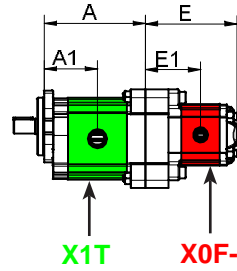

**MULTIPLE PUMP XV-1**  
**ø 50,8 - FLANGE "SAE AA"**

**XV-1**

**MULTIPLE PUMP XV-1**  
**∅ 50,8 - FLANGE "SAE AA"**

**XV-1**

**SEPARATED STAGES**

**SINGLE INLET**

\* = SPECIAL ELEMENT, please contact our customer service for details.

TYPE	Displacement cc/rev	A mm	A1 mm	B mm	B1 mm	C mm	C1 mm	P1 bar	P3 bar	Min speed rpm	Max speed rpm
XV-1 / 0,9	0,91	79	41,8	74,5	37,3	78	37,3	240	280	700	6000
XV-1 / 1,2	1,17	80	42,3	75,5	37,8	79	37,8	250	290	700	6000
XV-1 / 1,7	1,56	81,5	43	77	38,5	80,5	38,5	250	290	700	6000
XV-1 / 2,2	2,08	83,5	44	79	39,5	82,5	39,5	250	290	700	6000
XV-1 / 2,6	2,60	85,5	45	81	40,5	84,5	40,5	250	300	700	6000
XV-1 / 3,2	3,12	87,5	46	83	41,5	86	41,5	250	300	700	6000
XV-1 / 3,8	3,64	89,5	47	85	42,5	88,5	42,5	250	300	700	6000
XV-1 / 4,3	4,26	91,5	48	87	43,5	90,5	43,5	250	300	700	6000
XV-1 / 4,9	4,94	94,5	49,5	90	45	93,5	45	250	300	700	6000
XV-1 / 5,9	5,85	98	51,3	93,5	46,8	97	46,8	250	300	700	5000
XV-1 / 6,5	6,50	100,5	52,5	96	48	99,5	48	250	300	700	5000
XV-1 / 7,8	7,54	104,5	54,5	100	50	103,5	50	220	260	700	5000
XV-1 / 9,8	9,88	113,5	59	109	54,5	112,5	54,5	190	230	700	4000

TYPE	Displacement cc/rev	D mm	D1 mm	E mm	E1 mm	F mm	F1 mm	G mm	G1 mm	P1 bar	P3 bar	Min speed rpm	Max speed rpm
XV-0 / 0,17	0,16	72,3	46,2	75,8	46,2	55,8	26,2	52,3	26,2	220	260	700	9000
XV-0 / 0,25	0,24	72,9	46,5	76,4	46,5	56,4	26,5	52,9	26,5	220	260	700	9000
XV-0 / 0,45	0,45	74,5	47,3	78	47,3	58	27,3	54,5	27,3	220	280	700	9000
XV-0 / 0,57	0,56	75,5	47,8	79	47,8	59	27,8	55,5	27,8	220	280	700	9000
XV-0 / 0,76	0,75	77	48,5	80,5	48,5	60,5	28,5	57	28,5	220	280	700	9000
XV-0 / 0,98	0,92	78,5	49,3	82	49,3	62	29,3	58,5	29,3	220	280	700	6000
XV-0 / 1,27	1,26	81	50,5	84,5	50,5	64,5	30,5	61	30,5	220	280	700	6000
XV-0 / 1,52	1,48	83	51,5	86,5	51,5	66,5	31,5	63	31,5	220	280	700	6000
XV-0 / 2,30	2,28	89	54,5	92,5	54,5	72,5	34,5	69	34,5	220	210	700	5000