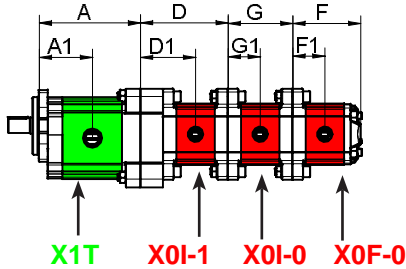

**MULTIPLE PUMP XV-1**  
**ø 50,8 - FLANGE "SAE AA"**

**XV-1**

**MULTIPLE PUMP XV-1**  
**∅ 50,8 - FLANGE "SAE AA"**

**XV-1**

**SEPARATED STAGES**

**SINGLE INLET**

\* = SPECIAL ELEMENT, please contact our customer service for details.

TYPE	Displacement cc/rev	A mm	A1 mm	B mm	B1 mm	C mm	C1 mm	P1 bar	P3 bar	Min speed rpm	Max speed rpm
XV-1 / 0,9	0,91	79	41,8	74,5	37,3	78	37,3	240	280	700	6000
XV-1 / 1,2	1,17	80	42,3	75,5	37,8	79	37,8	250	290	700	6000
XV-1 / 1,7	1,56	81,5	43	77	38,5	80,5	38,5	250	290	700	6000
XV-1 / 2,2	2,08	83,5	44	79	39,5	82,5	39,5	250	290	700	6000
XV-1 / 2,6	2,60	85,5	45	81	40,5	84,5	40,5	250	300	700	6000
XV-1 / 3,2	3,12	87,5	46	83	41,5	86	41,5	250	300	700	6000
XV-1 / 3,8	3,64	89,5	47	85	42,5	88,5	42,5	250	300	700	6000
XV-1 / 4,3	4,26	91,5	48	87	43,5	90,5	43,5	250	300	700	6000
XV-1 / 4,9	4,94	94,5	49,5	90	45	93,5	45	250	300	700	6000
XV-1 / 5,9	5,85	98	51,3	93,5	46,8	97	46,8	250	300	700	5000
XV-1 / 6,5	6,50	100,5	52,5	96	48	99,5	48	250	300	700	5000
XV-1 / 7,8	7,54	104,5	54,5	100	50	103,5	50	220	260	700	5000
XV-1 / 9,8	9,88	113,5	59	109	54,5	112,5	54,5	190	230	700	4000

TYPE	Displacement cc/rev	D mm	D1 mm	E mm	E1 mm	F mm	F1 mm	G mm	G1 mm	P1 bar	P3 bar	Min speed rpm	Max speed rpm
XV-0 / 0,17	0,16	72,3	46,2	75,8	46,2	55,8	26,2	52,3	26,2	220	260	700	9000
XV-0 / 0,25	0,24	72,9	46,5	76,4	46,5	56,4	26,5	52,9	26,5	220	260	700	9000
XV-0 / 0,45	0,45	74,5	47,3	78	47,3	58	27,3	54,5	27,3	220	280	700	9000
XV-0 / 0,57	0,56	75,5	47,8	79	47,8	59	27,8	55,5	27,8	220	280	700	9000
XV-0 / 0,76	0,75	77	48,5	80,5	48,5	60,5	28,5	57	28,5	220	280	700	9000
XV-0 / 0,98	0,92	78,5	49,3	82	49,3	62	29,3	58,5	29,3	220	280	700	6000
XV-0 / 1,27	1,26	81	50,5	84,5	50,5	64,5	30,5	61	30,5	220	280	700	6000
XV-0 / 1,52	1,48	83	51,5	86,5	51,5	66,5	31,5	63	31,5	220	280	700	6000
XV-0 / 2,30	2,28	89	54,5	92,5	54,5	72,5	34,5	69	34,5	220	210	700	5000