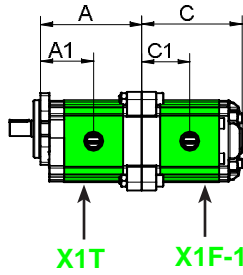

**MULTIPLE PUMP XV-1**  
**ø 50,8 - FLANGE "SAE AA"**

**XV-1**

**MULTIPLE PUMP XV-1**  
**∅ 50,8 - FLANGE "SAE AA"**

**XV-1**

**SEPARATED STAGES**

**SINGLE INLET**

\* = SPECIAL ELEMENT, please contact our customer service for details.

TYPE	Displacement cc/rev	A mm	A1 mm	B mm	B1 mm	C mm	C1 mm	P1 bar	P3 bar	Min speed rpm	Max speed rpm
XV-1 / 0,9	0,91	79	41,8	74,5	37,3	78	37,3	240	280	700	6000
XV-1 / 1,2	1,17	80	42,3	75,5	37,8	79	37,8	250	290	700	6000
XV-1 / 1,7	1,56	81,5	43	77	38,5	80,5	38,5	250	290	700	6000
XV-1 / 2,2	2,08	83,5	44	79	39,5	82,5	39,5	250	290	700	6000
XV-1 / 2,6	2,60	85,5	45	81	40,5	84,5	40,5	250	300	700	6000
XV-1 / 3,2	3,12	87,5	46	83	41,5	86	41,5	250	300	700	6000
XV-1 / 3,8	3,64	89,5	47	85	42,5	88,5	42,5	250	300	700	6000
XV-1 / 4,3	4,26	91,5	48	87	43,5	90,5	43,5	250	300	700	6000
XV-1 / 4,9	4,94	94,5	49,5	90	45	93,5	45	250	300	700	6000
XV-1 / 5,9	5,85	98	51,3	93,5	46,8	97	46,8	250	300	700	5000
XV-1 / 6,5	6,50	100,5	52,5	96	48	99,5	48	250	300	700	5000
XV-1 / 7,8	7,54	104,5	54,5	100	50	103,5	50	220	260	700	5000
XV-1 / 9,8	9,88	113,5	59	109	54,5	112,5	54,5	190	230	700	4000

TYPE	Displacement cc/rev	D mm	D1 mm	E mm	E1 mm	F mm	F1 mm	G mm	G1 mm	P1 bar	P3 bar	Min speed rpm	Max speed rpm
XV-0 / 0,17	0,16	72,3	46,2	75,8	46,2	55,8	26,2	52,3	26,2	220	260	700	9000
XV-0 / 0,25	0,24	72,9	46,5	76,4	46,5	56,4	26,5	52,9	26,5	220	260	700	9000
XV-0 / 0,45	0,45	74,5	47,3	78	47,3	58	27,3	54,5	27,3	220	280	700	9000
XV-0 / 0,57	0,56	75,5	47,8	79	47,8	59	27,8	55,5	27,8	220	280	700	9000
XV-0 / 0,76	0,75	77	48,5	80,5	48,5	60,5	28,5	57	28,5	220	280	700	9000
XV-0 / 0,98	0,92	78,5	49,3	82	49,3	62	29,3	58,5	29,3	220	280	700	6000
XV-0 / 1,27	1,26	81	50,5	84,5	50,5	64,5	30,5	61	30,5	220	280	700	6000
XV-0 / 1,52	1,48	83	51,5	86,5	51,5	66,5	31,5	63	31,5	220	280	700	6000
XV-0 / 2,30	2,28	89	54,5	92,5	54,5	72,5	34,5	69	34,5	220	210	700	5000