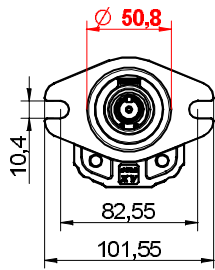

**MULTIPLE PUMP XV-1**  
**ø 50,8 - FLANGE "SAE AA"**

**XV-1**

**MULTIPLE PUMP XV-1**  
**∅ 50,8 - FLANGE "SAE AA"**

**XV-1**

**SEPARATED STAGES**

**SINGLE INLET**

\* = SPECIAL ELEMENT, please contact our customer service for details.

TYPE	Displacement cc/rev	A mm	A1 mm	B mm	B1 mm	C mm	C1 mm	P1 bar	P3 bar	Min speed rpm	Max speed rpm
XV-1 / 0,9	0,91	79	41,8	74,5	37,3	78	37,3	240	280	700	6000
XV-1 / 1,2	1,17	80	42,3	75,5	37,8	79	37,8	250	290	700	6000
XV-1 / 1,7	1,56	81,5	43	77	38,5	80,5	38,5	250	290	700	6000
XV-1 / 2,2	2,08	83,5	44	79	39,5	82,5	39,5	250	290	700	6000
XV-1 / 2,6	2,60	85,5	45	81	40,5	84,5	40,5	250	300	700	6000
XV-1 / 3,2	3,12	87,5	46	83	41,5	86	41,5	250	300	700	6000
XV-1 / 3,8	3,64	89,5	47	85	42,5	88,5	42,5	250	300	700	6000
XV-1 / 4,3	4,26	91,5	48	87	43,5	90,5	43,5	250	300	700	6000
XV-1 / 4,9	4,94	94,5	49,5	90	45	93,5	45	250	300	700	6000
XV-1 / 5,9	5,85	98	51,3	93,5	46,8	97	46,8	250	300	700	5000
XV-1 / 6,5	6,50	100,5	52,5	96	48	99,5	48	250	300	700	5000
XV-1 / 7,8	7,54	104,5	54,5	100	50	103,5	50	220	260	700	5000
XV-1 / 9,8	9,88	113,5	59	109	54,5	112,5	54,5	190	230	700	4000

TYPE	Displacement cc/rev	D mm	D1 mm	E mm	E1 mm	F mm	F1 mm	G mm	G1 mm	P1 bar	P3 bar	Min speed rpm	Max speed rpm
XV-0 / 0,17	0,16	72,3	46,2	75,8	46,2	55,8	26,2	52,3	26,2	220	260	700	9000
XV-0 / 0,25	0,24	72,9	46,5	76,4	46,5	56,4	26,5	52,9	26,5	220	260	700	9000
XV-0 / 0,45	0,45	74,5	47,3	78	47,3	58	27,3	54,5	27,3	220	280	700	9000
XV-0 / 0,57	0,56	75,5	47,8	79	47,8	59	27,8	55,5	27,8	220	280	700	9000
XV-0 / 0,76	0,75	77	48,5	80,5	48,5	60,5	28,5	57	28,5	220	280	700	9000
XV-0 / 0,98	0,92	78,5	49,3	82	49,3	62	29,3	58,5	29,3	220	280	700	6000
XV-0 / 1,27	1,26	81	50,5	84,5	50,5	64,5	30,5	61	30,5	220	280	700	6000
XV-0 / 1,52	1,48	83	51,5	86,5	51,5	66,5	31,5	63	31,5	220	280	700	6000
XV-0 / 2,30	2,28	89	54,5	92,5	54,5	72,5	34,5	69	34,5	220	210	700	5000