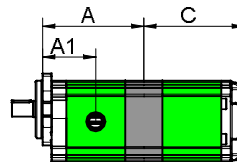

**MULTIPLE PUMP XV-1**  
**ø 50,8 - FLANGE "SAE AA"**

**XV-1**

**MULTIPLE PUMP XV-1**  
**∅ 50,8 - FLANGE "SAE AA"**

**XV-1**

**SEPARATED STAGES**

**SINGLE INLET**

\* = SPECIAL ELEMENT, please contact our customer service for details.

TYPE	Displacement cc/rev	A mm	A1 mm	B mm	B1 mm	C mm	C1 mm	P1 bar	P3 bar	Min speed rpm	Max speed rpm
XV-1 / 0,9	0,91	79	41,8	74,5	37,3	78	37,3	240	280	700	6000
XV-1 / 1,2	1,17	80	42,3	75,5	37,8	79	37,8	250	290	700	6000
XV-1 / 1,7	1,56	81,5	43	77	38,5	80,5	38,5	250	290	700	6000
XV-1 / 2,2	2,08	83,5	44	79	39,5	82,5	39,5	250	290	700	6000
XV-1 / 2,6	2,60	85,5	45	81	40,5	84,5	40,5	250	300	700	6000
XV-1 / 3,2	3,12	87,5	46	83	41,5	86	41,5	250	300	700	6000
XV-1 / 3,8	3,64	89,5	47	85	42,5	88,5	42,5	250	300	700	6000
XV-1 / 4,3	4,26	91,5	48	87	43,5	90,5	43,5	250	300	700	6000
XV-1 / 4,9	4,94	94,5	49,5	90	45	93,5	45	250	300	700	6000
XV-1 / 5,9	5,85	98	51,3	93,5	46,8	97	46,8	250	300	700	5000
XV-1 / 6,5	6,50	100,5	52,5	96	48	99,5	48	250	300	700	5000
XV-1 / 7,8	7,54	104,5	54,5	100	50	103,5	50	220	260	700	5000
XV-1 / 9,8	9,88	113,5	59	109	54,5	112,5	54,5	190	230	700	4000

TYPE	Displacement cc/rev	D mm	D1 mm	E mm	E1 mm	F mm	F1 mm	G mm	G1 mm	P1 bar	P3 bar	Min speed rpm	Max speed rpm
XV-0 / 0,17	0,16	72,3	46,2	75,8	46,2	55,8	26,2	52,3	26,2	220	260	700	9000
XV-0 / 0,25	0,24	72,9	46,5	76,4	46,5	56,4	26,5	52,9	26,5	220	260	700	9000
XV-0 / 0,45	0,45	74,5	47,3	78	47,3	58	27,3	54,5	27,3	220	280	700	9000
XV-0 / 0,57	0,56	75,5	47,8	79	47,8	59	27,8	55,5	27,8	220	280	700	9000
XV-0 / 0,76	0,75	77	48,5	80,5	48,5	60,5	28,5	57	28,5	220	280	700	9000
XV-0 / 0,98	0,92	78,5	49,3	82	49,3	62	29,3	58,5	29,3	220	280	700	6000
XV-0 / 1,27	1,26	81	50,5	84,5	50,5	64,5	30,5	61	30,5	220	280	700	6000
XV-0 / 1,52	1,48	83	51,5	86,5	51,5	66,5	31,5	63	31,5	220	280	700	6000
XV-0 / 2,30	2,28	89	54,5	92,5	54,5	72,5	34,5	69	34,5	220	210	700	5000