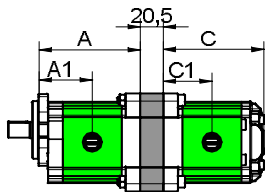

**MULTIPLE PUMP XV-1**  
**ø 50,8 - FLANGE "SAE AA"**

**XV-1**

**MULTIPLE PUMP XV-1**  
**∅ 50,8 - FLANGE "SAE AA"**

**XV-1**

**SEPARATED STAGES**

**SINGLE INLET**

\* = SPECIAL ELEMENT, please contact our customer service for details.

TYPE	Displacement cc/rev	A mm	A1 mm	B mm	B1 mm	C mm	C1 mm	P1 bar	P3 bar	Min speed rpm	Max speed rpm
XV-1 / 0,9	0,91	79	41,8	74,5	37,3	78	37,3	240	280	700	6000
XV-1 / 1,2	1,17	80	42,3	75,5	37,8	79	37,8	250	290	700	6000
XV-1 / 1,7	1,56	81,5	43	77	38,5	80,5	38,5	250	290	700	6000
XV-1 / 2,2	2,08	83,5	44	79	39,5	82,5	39,5	250	290	700	6000
XV-1 / 2,6	2,60	85,5	45	81	40,5	84,5	40,5	250	300	700	6000
XV-1 / 3,2	3,12	87,5	46	83	41,5	86	41,5	250	300	700	6000
XV-1 / 3,8	3,64	89,5	47	85	42,5	88,5	42,5	250	300	700	6000
XV-1 / 4,3	4,26	91,5	48	87	43,5	90,5	43,5	250	300	700	6000
XV-1 / 4,9	4,94	94,5	49,5	90	45	93,5	45	250	300	700	6000
XV-1 / 5,9	5,85	98	51,3	93,5	46,8	97	46,8	250	300	700	5000
XV-1 / 6,5	6,50	100,5	52,5	96	48	99,5	48	250	300	700	5000
XV-1 / 7,8	7,54	104,5	54,5	100	50	103,5	50	220	260	700	5000
XV-1 / 9,8	9,88	113,5	59	109	54,5	112,5	54,5	190	230	700	4000

TYPE	Displacement cc/rev	D mm	D1 mm	E mm	E1 mm	F mm	F1 mm	G mm	G1 mm	P1 bar	P3 bar	Min speed rpm	Max speed rpm
XV-0 / 0,17	0,16	72,3	46,2	75,8	46,2	55,8	26,2	52,3	26,2	220	260	700	9000
XV-0 / 0,25	0,24	72,9	46,5	76,4	46,5	56,4	26,5	52,9	26,5	220	260	700	9000
XV-0 / 0,45	0,45	74,5	47,3	78	47,3	58	27,3	54,5	27,3	220	280	700	9000
XV-0 / 0,57	0,56	75,5	47,8	79	47,8	59	27,8	55,5	27,8	220	280	700	9000
XV-0 / 0,76	0,75	77	48,5	80,5	48,5	60,5	28,5	57	28,5	220	280	700	9000
XV-0 / 0,98	0,92	78,5	49,3	82	49,3	62	29,3	58,5	29,3	220	280	700	6000
XV-0 / 1,27	1,26	81	50,5	84,5	50,5	64,5	30,5	61	30,5	220	280	700	6000
XV-0 / 1,52	1,48	83	51,5	86,5	51,5	66,5	31,5	63	31,5	220	280	700	6000
XV-0 / 2,30	2,28	89	54,5	92,5	54,5	72,5	34,5	69	34,5	220	210	700	5000