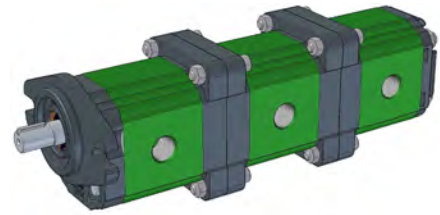

**MULTIPLE PUMP XV-1**  
**ø 50,8 - FLANGE "SAE AA"**

**XV-1**

**MULTIPLE PUMP XV-1**  
**∅ 50,8 - FLANGE "SAE AA"**

**XV-1**

**SEPARATED STAGES**

**SINGLE INLET**

\* = SPECIAL ELEMENT, please contact our customer service for details.

TYPE	Displacement cc/rev	A mm	A1 mm	B mm	B1 mm	C mm	C1 mm	P1 bar	P3 bar	Min speed rpm	Max speed rpm
XV-1 / 0,9	0,91	79	41,8	74,5	37,3	78	37,3	240	280	700	6000
XV-1 / 1,2	1,17	80	42,3	75,5	37,8	79	37,8	250	290	700	6000
XV-1 / 1,7	1,56	81,5	43	77	38,5	80,5	38,5	250	290	700	6000
XV-1 / 2,2	2,08	83,5	44	79	39,5	82,5	39,5	250	290	700	6000
XV-1 / 2,6	2,60	85,5	45	81	40,5	84,5	40,5	250	300	700	6000
XV-1 / 3,2	3,12	87,5	46	83	41,5	86	41,5	250	300	700	6000
XV-1 / 3,8	3,64	89,5	47	85	42,5	88,5	42,5	250	300	700	6000
XV-1 / 4,3	4,26	91,5	48	87	43,5	90,5	43,5	250	300	700	6000
XV-1 / 4,9	4,94	94,5	49,5	90	45	93,5	45	250	300	700	6000
XV-1 / 5,9	5,85	98	51,3	93,5	46,8	97	46,8	250	300	700	5000
XV-1 / 6,5	6,50	100,5	52,5	96	48	99,5	48	250	300	700	5000
XV-1 / 7,8	7,54	104,5	54,5	100	50	103,5	50	220	260	700	5000
XV-1 / 9,8	9,88	113,5	59	109	54,5	112,5	54,5	190	230	700	4000