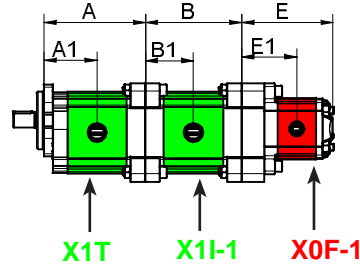

**MULTIPLE PUMP XV-1**  
**ø 50,8 - FLANGE "SAE AA"**

**XV-1**

**MULTIPLE PUMP XV-1**  
**∅ 50,8 - FLANGE "SAE AA"**

**XV-1**

**SEPARATED STAGES**

**SINGLE INLET**

\* = SPECIAL ELEMENT, please contact our customer service for details.

TYPE	Displacement cc/rev	A mm	A1 mm	B mm	B1 mm	C mm	C1 mm	P1 bar	P3 bar	Min speed rpm	Max speed rpm
XV-1 / 0,9	0,91	79	41,8	74,5	37,3	78	37,3	240	280	700	6000
XV-1 / 1,2	1,17	80	42,3	75,5	37,8	79	37,8	250	290	700	6000
XV-1 / 1,7	1,56	81,5	43	77	38,5	80,5	38,5	250	290	700	6000
XV-1 / 2,2	2,08	83,5	44	79	39,5	82,5	39,5	250	290	700	6000
XV-1 / 2,6	2,60	85,5	45	81	40,5	84,5	40,5	250	300	700	6000
XV-1 / 3,2	3,12	87,5	46	83	41,5	86	41,5	250	300	700	6000
XV-1 / 3,8	3,64	89,5	47	85	42,5	88,5	42,5	250	300	700	6000
XV-1 / 4,3	4,26	91,5	48	87	43,5	90,5	43,5	250	300	700	6000
XV-1 / 4,9	4,94	94,5	49,5	90	45	93,5	45	250	300	700	6000
XV-1 / 5,9	5,85	98	51,3	93,5	46,8	97	46,8	250	300	700	5000
XV-1 / 6,5	6,50	100,5	52,5	96	48	99,5	48	250	300	700	5000
XV-1 / 7,8	7,54	104,5	54,5	100	50	103,5	50	220	260	700	5000
XV-1 / 9,8	9,88	113,5	59	109	54,5	112,5	54,5	190	230	700	4000

TYPE	Displacement cc/rev	D mm	D1 mm	E mm	E1 mm	F mm	F1 mm	G mm	G1 mm	P1 bar	P3 bar	Min speed rpm	Max speed rpm
XV-0 / 0,17	0,16	72,3	46,2	75,8	46,2	55,8	26,2	52,3	26,2	220	260	700	9000
XV-0 / 0,25	0,24	72,9	46,5	76,4	46,5	56,4	26,5	52,9	26,5	220	260	700	9000
XV-0 / 0,45	0,45	74,5	47,3	78	47,3	58	27,3	54,5	27,3	220	280	700	9000
XV-0 / 0,57	0,56	75,5	47,8	79	47,8	59	27,8	55,5	27,8	220	280	700	9000
XV-0 / 0,76	0,75	77	48,5	80,5	48,5	60,5	28,5	57	28,5	220	280	700	9000
XV-0 / 0,98	0,92	78,5	49,3	82	49,3	62	29,3	58,5	29,3	220	280	700	6000
XV-0 / 1,27	1,26	81	50,5	84,5	50,5	64,5	30,5	61	30,5	220	280	700	6000
XV-0 / 1,52	1,48	83	51,5	86,5	51,5	66,5	31,5	63	31,5	220	280	700	6000
XV-0 / 2,30	2,28	89	54,5	92,5	54,5	72,5	34,5	69	34,5	220	210	700	5000