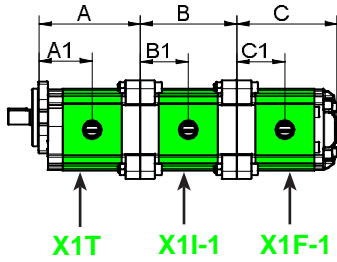

**MULTIPLE PUMP XV-1**  
**ø 50,8 - FLANGE "SAE AA"**

**XV-1**

**MULTIPLE PUMP XV-1**  
**∅ 50,8 - FLANGE "SAE AA"**

**XV-1**

**SEPARATED STAGES**

**SINGLE INLET**

\* = SPECIAL ELEMENT, please contact our customer service for details.

TYPE	Displacement cc/rev	A mm	A1 mm	B mm	B1 mm	C mm	C1 mm	P1 bar	P3 bar	Min speed rpm	Max speed rpm
XV-1 / 0,9	0,91	79	41,8	74,5	37,3	78	37,3	240	280	700	6000
XV-1 / 1,2	1,17	80	42,3	75,5	37,8	79	37,8	250	290	700	6000
XV-1 / 1,7	1,56	81,5	43	77	38,5	80,5	38,5	250	290	700	6000
XV-1 / 2,2	2,08	83,5	44	79	39,5	82,5	39,5	250	290	700	6000
XV-1 / 2,6	2,60	85,5	45	81	40,5	84,5	40,5	250	300	700	6000
XV-1 / 3,2	3,12	87,5	46	83	41,5	86	41,5	250	300	700	6000
XV-1 / 3,8	3,64	89,5	47	85	42,5	88,5	42,5	250	300	700	6000
XV-1 / 4,3	4,26	91,5	48	87	43,5	90,5	43,5	250	300	700	6000
XV-1 / 4,9	4,94	94,5	49,5	90	45	93,5	45	250	300	700	6000
XV-1 / 5,9	5,85	98	51,3	93,5	46,8	97	46,8	250	300	700	5000
XV-1 / 6,5	6,50	100,5	52,5	96	48	99,5	48	250	300	700	5000
XV-1 / 7,8	7,54	104,5	54,5	100	50	103,5	50	220	260	700	5000
XV-1 / 9,8	9,88	113,5	59	109	54,5	112,5	54,5	190	230	700	4000

TYPE	Displacement cc/rev	D mm	D1 mm	E mm	E1 mm	F mm	F1 mm	G mm	G1 mm	P1 bar	P3 bar	Min speed rpm	Max speed rpm
XV-0 / 0,17	0,16	72,3	46,2	75,8	46,2	55,8	26,2	52,3	26,2	220	260	700	9000
XV-0 / 0,25	0,24	72,9	46,5	76,4	46,5	56,4	26,5	52,9	26,5	220	260	700	9000
XV-0 / 0,45	0,45	74,5	47,3	78	47,3	58	27,3	54,5	27,3	220	280	700	9000
XV-0 / 0,57	0,56	75,5	47,8	79	47,8	59	27,8	55,5	27,8	220	280	700	9000
XV-0 / 0,76	0,75	77	48,5	80,5	48,5	60,5	28,5	57	28,5	220	280	700	9000
XV-0 / 0,98	0,92	78,5	49,3	82	49,3	62	29,3	58,5	29,3	220	280	700	6000
XV-0 / 1,27	1,26	81	50,5	84,5	50,5	64,5	30,5	61	30,5	220	280	700	6000
XV-0 / 1,52	1,48	83	51,5	86,5	51,5	66,5	31,5	63	31,5	220	280	700	6000
XV-0 / 2,30	2,28	89	54,5	92,5	54,5	72,5	34,5	69	34,5	220	210	700	5000