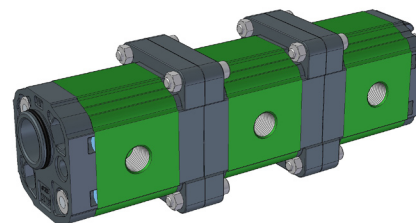

POMPA MULTIPLA XV-1

BASE \varnothing 32 Sagomata - TIPO "BH" UNIFICAZIONE TEDESCCA

XV-1

POMPA MULTIPLA XV-1

BASE \varnothing 32 Sagomata - TIPO "BH" UNIFICAZIONE TEDESCCA

XV-1

STADI SEPARATI

ASPIRAZIONE UNICA

* = ELEMENTI SPECIALI, per l'ordine del singolo elemento, contattare l'ufficio tecnico

TIPO	Cilindrata Cm3/giro	A mm	A1 mm	B mm	B1 mm	C mm	C1 mm	P1 bar	P3 bar	Regime Min giri/min	Regime Max giri/min
XV-1 / 0,9	0,91	73,5	36,3	74,5	37,3	78	37,3	240	280	700	6000
XV-1 / 1,2	1,17	74,5	36,8	75,5	37,8	79	37,8	250	290	700	6000
XV-1 / 1,7	1,56	76	37,5	77	38,5	80,5	38,5	250	290	700	6000
XV-1 / 2,2	2,08	78	38,5	79	39,5	82,5	39,5	250	290	700	6000
XV-1 / 2,6	2,60	80	39,5	81	40,5	84,5	40,5	250	300	700	6000
XV-1 / 3,2	3,12	82	40,5	83	41,5	86	41,5	250	300	700	6000
XV-1 / 3,8	3,64	84	41,5	85	42,5	88,5	42,5	250	300	700	6000
XV-1 / 4,3	4,26	86	42,5	87	43,5	90,5	43,5	250	300	700	6000
XV-1 / 4,9	4,94	89	44	90	45	93,5	45	250	300	700	6000
XV-1 / 5,9	5,85	92,5	45,8	93,5	46,8	97	46,8	250	300	700	5000
XV-1 / 6,5	6,50	95	47	96	48	99,5	48	250	300	700	5000
XV-1 / 7,8	7,54	99	49	100	50	103,5	50	220	260	700	5000
XV-1 / 9,8	9,88	108	53,5	109	54,5	112,5	54,5	190	230	700	4000

TIPO	Cilindrata Cm3/giro	D mm	D1 mm	E mm	E1 mm	F mm	F1 mm	G mm	G1 mm	P1 bar	P3 bar	Regime Min giri/min	Regime Max giri/min
XV-0 / 0,17	0,16	72,3	46,2	75,8	46,2	55,8	26,2	52,3	26,2	220	260	700	9000
XV-0 / 0,25	0,24	72,9	46,5	76,4	46,5	56,4	26,5	52,9	26,5	220	260	700	9000
XV-0 / 0,45	0,45	74,5	47,3	78	47,3	58	27,3	54,5	27,3	220	280	700	9000
XV-0 / 0,57	0,56	75,5	47,8	79	47,8	59	27,8	55,5	27,8	220	280	700	9000
XV-0 / 0,76	0,75	77	48,5	80,5	48,5	60,5	28,5	57	28,5	220	280	700	9000
XV-0 / 0,98	0,92	78,5	49,3	82	49,3	62	29,3	58,5	29,3	220	280	700	6000
XV-0 / 1,27	1,26	81	50,5	84,5	50,5	64,5	30,5	61	30,5	220	280	700	6000
XV-0 / 1,52	1,48	83	51,5	86,5	51,5	66,5	31,5	63	31,5	220	280	700	6000
XV-0 / 2,30	2,28	89	54,5	92,5	54,5	72,5	34,5	69	34,5	220	210	700	5000