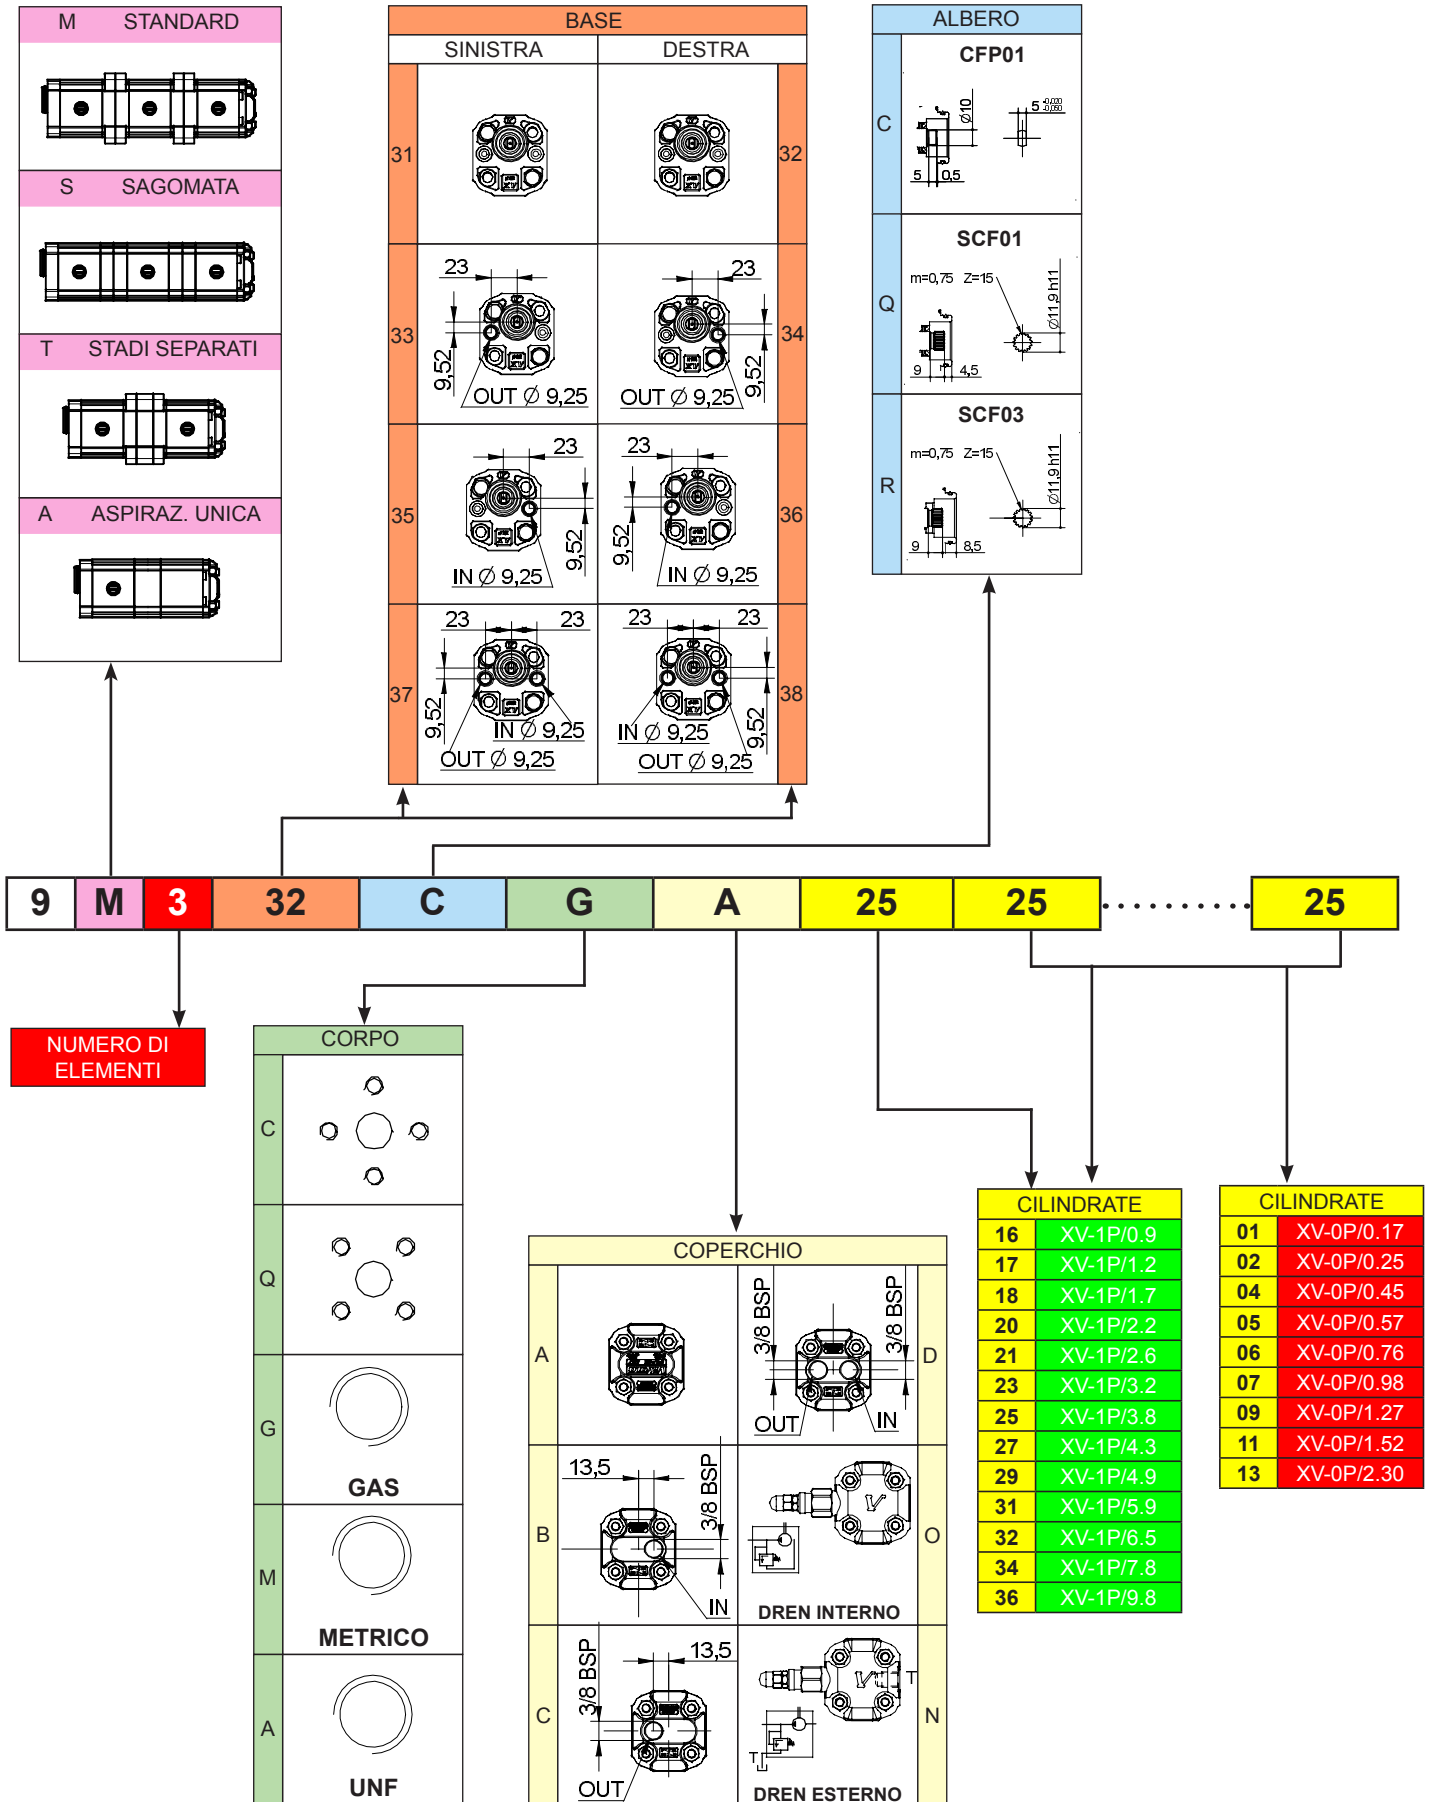

POMPA MULTIPLA XV-1

BASE \varnothing 32 Sagomata - TIPO "BH" UNIFICAZIONE TEDESCCA

XV-1

POMPA MULTIPLA XV-1

BASE \varnothing 32 Sagomata - TIPO "BH" UNIFICAZIONE TEDESCCA

XV-1

STADI SEPARATI

ASPIRAZIONE UNICA

* = ELEMENTI SPECIALI, per l'ordine del singolo elemento, contattare l'ufficio tecnico

TIPO	Cilindrata Cm3/giro	A mm	A1 mm	B mm	B1 mm	C mm	C1 mm	P1 bar	P3 bar	Regime Min giri/min	Regime Max giri/min
XV-1 / 0,9	0,91	73,5	36,3	74,5	37,3	78	37,3	240	280	700	6000
XV-1 / 1,2	1,17	74,5	36,8	75,5	37,8	79	37,8	250	290	700	6000
XV-1 / 1,7	1,56	76	37,5	77	38,5	80,5	38,5	250	290	700	6000
XV-1 / 2,2	2,08	78	38,5	79	39,5	82,5	39,5	250	290	700	6000
XV-1 / 2,6	2,60	80	39,5	81	40,5	84,5	40,5	250	300	700	6000
XV-1 / 3,2	3,12	82	40,5	83	41,5	86	41,5	250	300	700	6000
XV-1 / 3,8	3,64	84	41,5	85	42,5	88,5	42,5	250	300	700	6000
XV-1 / 4,3	4,26	86	42,5	87	43,5	90,5	43,5	250	300	700	6000
XV-1 / 4,9	4,94	89	44	90	45	93,5	45	250	300	700	6000
XV-1 / 5,9	5,85	92,5	45,8	93,5	46,8	97	46,8	250	300	700	5000
XV-1 / 6,5	6,50	95	47	96	48	99,5	48	250	300	700	5000
XV-1 / 7,8	7,54	99	49	100	50	103,5	50	220	260	700	5000
XV-1 / 9,8	9,88	108	53,5	109	54,5	112,5	54,5	190	230	700	4000

TIPO	Cilindrata Cm3/giro	D mm	D1 mm	E mm	E1 mm	F mm	F1 mm	G mm	G1 mm	P1 bar	P3 bar	Regime Min giri/min	Regime Max giri/min
XV-0 / 0,17	0,16	72,3	46,2	75,8	46,2	55,8	26,2	52,3	26,2	220	260	700	9000
XV-0 / 0,25	0,24	72,9	46,5	76,4	46,5	56,4	26,5	52,9	26,5	220	260	700	9000
XV-0 / 0,45	0,45	74,5	47,3	78	47,3	58	27,3	54,5	27,3	220	280	700	9000
XV-0 / 0,57	0,56	75,5	47,8	79	47,8	59	27,8	55,5	27,8	220	280	700	9000
XV-0 / 0,76	0,75	77	48,5	80,5	48,5	60,5	28,5	57	28,5	220	280	700	9000
XV-0 / 0,98	0,92	78,5	49,3	82	49,3	62	29,3	58,5	29,3	220	280	700	6000
XV-0 / 1,27	1,26	81	50,5	84,5	50,5	64,5	30,5	61	30,5	220	280	700	6000
XV-0 / 1,52	1,48	83	51,5	86,5	51,5	66,5	31,5	63	31,5	220	280	700	6000
XV-0 / 2,30	2,28	89	54,5	92,5	54,5	72,5	34,5	69	34,5	220	210	700	5000