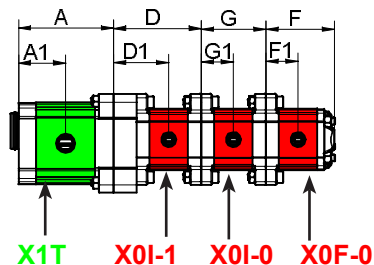

POMPA MULTIPLA XV-1

BASE \varnothing 32 Sagomata - TIPO "BH" UNIFICAZIONE TEDESCCA

XV-1

POMPA MULTIPLA XV-1

BASE \varnothing 32 Sagomata - TIPO "BH" UNIFICAZIONE TEDESCCA

XV-1

STADI SEPARATI

ASPIRAZIONE UNICA

* = ELEMENTI SPECIALI, per l'ordine del singolo elemento, contattare l'ufficio tecnico

TIPO	Cilindrata Cm3/giro	A mm	A1 mm	B mm	B1 mm	C mm	C1 mm	P1 bar	P3 bar	Regime Min giri/min	Regime Max giri/min
XV-1 / 0,9	0,91	73,5	36,3	74,5	37,3	78	37,3	240	280	700	6000
XV-1 / 1,2	1,17	74,5	36,8	75,5	37,8	79	37,8	250	290	700	6000
XV-1 / 1,7	1,56	76	37,5	77	38,5	80,5	38,5	250	290	700	6000
XV-1 / 2,2	2,08	78	38,5	79	39,5	82,5	39,5	250	290	700	6000
XV-1 / 2,6	2,60	80	39,5	81	40,5	84,5	40,5	250	300	700	6000
XV-1 / 3,2	3,12	82	40,5	83	41,5	86	41,5	250	300	700	6000
XV-1 / 3,8	3,64	84	41,5	85	42,5	88,5	42,5	250	300	700	6000
XV-1 / 4,3	4,26	86	42,5	87	43,5	90,5	43,5	250	300	700	6000
XV-1 / 4,9	4,94	89	44	90	45	93,5	45	250	300	700	6000
XV-1 / 5,9	5,85	92,5	45,8	93,5	46,8	97	46,8	250	300	700	5000
XV-1 / 6,5	6,50	95	47	96	48	99,5	48	250	300	700	5000
XV-1 / 7,8	7,54	99	49	100	50	103,5	50	220	260	700	5000
XV-1 / 9,8	9,88	108	53,5	109	54,5	112,5	54,5	190	230	700	4000

TIPO	Cilindrata Cm3/giro	D mm	D1 mm	E mm	E1 mm	F mm	F1 mm	G mm	G1 mm	P1 bar	P3 bar	Regime Min giri/min	Regime Max giri/min
XV-0 / 0,17	0,16	72,3	46,2	75,8	46,2	55,8	26,2	52,3	26,2	220	260	700	9000
XV-0 / 0,25	0,24	72,9	46,5	76,4	46,5	56,4	26,5	52,9	26,5	220	260	700	9000
XV-0 / 0,45	0,45	74,5	47,3	78	47,3	58	27,3	54,5	27,3	220	280	700	9000
XV-0 / 0,57	0,56	75,5	47,8	79	47,8	59	27,8	55,5	27,8	220	280	700	9000
XV-0 / 0,76	0,75	77	48,5	80,5	48,5	60,5	28,5	57	28,5	220	280	700	9000
XV-0 / 0,98	0,92	78,5	49,3	82	49,3	62	29,3	58,5	29,3	220	280	700	6000
XV-0 / 1,27	1,26	81	50,5	84,5	50,5	64,5	30,5	61	30,5	220	280	700	6000
XV-0 / 1,52	1,48	83	51,5	86,5	51,5	66,5	31,5	63	31,5	220	280	700	6000
XV-0 / 2,30	2,28	89	54,5	92,5	54,5	72,5	34,5	69	34,5	220	210	700	5000