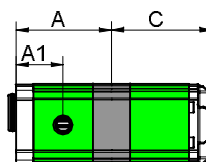

POMPA MULTIPLA XV-1

BASE \varnothing 32 Sagomata - TIPO "BH" UNIFICAZIONE TEDESCCA

XV-1

POMPA MULTIPLA XV-1

BASE \varnothing 32 Sagomata - TIPO "BH" UNIFICAZIONE TEDESCCA

XV-1

STADI SEPARATI

ASPIRAZIONE UNICA

* = ELEMENTI SPECIALI, per l'ordine del singolo elemento, contattare l'ufficio tecnico

TIPO	Cilindrata Cm3/giro	A mm	A1 mm	B mm	B1 mm	C mm	C1 mm	P1 bar	P3 bar	Regime Min giri/min	Regime Max giri/min
XV-1 / 0,9	0,91	73,5	36,3	74,5	37,3	78	37,3	240	280	700	6000
XV-1 / 1,2	1,17	74,5	36,8	75,5	37,8	79	37,8	250	290	700	6000
XV-1 / 1,7	1,56	76	37,5	77	38,5	80,5	38,5	250	290	700	6000
XV-1 / 2,2	2,08	78	38,5	79	39,5	82,5	39,5	250	290	700	6000
XV-1 / 2,6	2,60	80	39,5	81	40,5	84,5	40,5	250	300	700	6000
XV-1 / 3,2	3,12	82	40,5	83	41,5	86	41,5	250	300	700	6000
XV-1 / 3,8	3,64	84	41,5	85	42,5	88,5	42,5	250	300	700	6000
XV-1 / 4,3	4,26	86	42,5	87	43,5	90,5	43,5	250	300	700	6000
XV-1 / 4,9	4,94	89	44	90	45	93,5	45	250	300	700	6000
XV-1 / 5,9	5,85	92,5	45,8	93,5	46,8	97	46,8	250	300	700	5000
XV-1 / 6,5	6,50	95	47	96	48	99,5	48	250	300	700	5000
XV-1 / 7,8	7,54	99	49	100	50	103,5	50	220	260	700	5000
XV-1 / 9,8	9,88	108	53,5	109	54,5	112,5	54,5	190	230	700	4000

TIPO	Cilindrata Cm3/giro	D mm	D1 mm	E mm	E1 mm	F mm	F1 mm	G mm	G1 mm	P1 bar	P3 bar	Regime Min giri/min	Regime Max giri/min
XV-0 / 0,17	0,16	72,3	46,2	75,8	46,2	55,8	26,2	52,3	26,2	220	260	700	9000
XV-0 / 0,25	0,24	72,9	46,5	76,4	46,5	56,4	26,5	52,9	26,5	220	260	700	9000
XV-0 / 0,45	0,45	74,5	47,3	78	47,3	58	27,3	54,5	27,3	220	280	700	9000
XV-0 / 0,57	0,56	75,5	47,8	79	47,8	59	27,8	55,5	27,8	220	280	700	9000
XV-0 / 0,76	0,75	77	48,5	80,5	48,5	60,5	28,5	57	28,5	220	280	700	9000
XV-0 / 0,98	0,92	78,5	49,3	82	49,3	62	29,3	58,5	29,3	220	280	700	6000
XV-0 / 1,27	1,26	81	50,5	84,5	50,5	64,5	30,5	61	30,5	220	280	700	6000
XV-0 / 1,52	1,48	83	51,5	86,5	51,5	66,5	31,5	63	31,5	220	280	700	6000
XV-0 / 2,30	2,28	89	54,5	92,5	54,5	72,5	34,5	69	34,5	220	210	700	5000