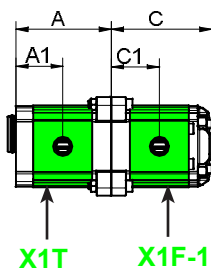

POMPA MULTIPLA XV-1

BASE \varnothing 32 Sagomata - TIPO "BH" UNIFICAZIONE TEDESCCA

XV-1

POMPA MULTIPLA XV-1

BASE \varnothing 32 Sagomata - TIPO "BH" UNIFICAZIONE TEDESCCA

XV-1

STADI SEPARATI

ASPIRAZIONE UNICA

* = ELEMENTI SPECIALI, per l'ordine del singolo elemento, contattare l'ufficio tecnico

TIPO	Cilindrata Cm3/giro	A mm	A1 mm	B mm	B1 mm	C mm	C1 mm	P1 bar	P3 bar	Regime Min giri/min	Regime Max giri/min
XV-1 / 0,9	0,91	73,5	36,3	74,5	37,3	78	37,3	240	280	700	6000
XV-1 / 1,2	1,17	74,5	36,8	75,5	37,8	79	37,8	250	290	700	6000
XV-1 / 1,7	1,56	76	37,5	77	38,5	80,5	38,5	250	290	700	6000
XV-1 / 2,2	2,08	78	38,5	79	39,5	82,5	39,5	250	290	700	6000
XV-1 / 2,6	2,60	80	39,5	81	40,5	84,5	40,5	250	300	700	6000
XV-1 / 3,2	3,12	82	40,5	83	41,5	86	41,5	250	300	700	6000
XV-1 / 3,8	3,64	84	41,5	85	42,5	88,5	42,5	250	300	700	6000
XV-1 / 4,3	4,26	86	42,5	87	43,5	90,5	43,5	250	300	700	6000
XV-1 / 4,9	4,94	89	44	90	45	93,5	45	250	300	700	6000
XV-1 / 5,9	5,85	92,5	45,8	93,5	46,8	97	46,8	250	300	700	5000
XV-1 / 6,5	6,50	95	47	96	48	99,5	48	250	300	700	5000
XV-1 / 7,8	7,54	99	49	100	50	103,5	50	220	260	700	5000
XV-1 / 9,8	9,88	108	53,5	109	54,5	112,5	54,5	190	230	700	4000

TIPO	Cilindrata Cm3/giro	D mm	D1 mm	E mm	E1 mm	F mm	F1 mm	G mm	G1 mm	P1 bar	P3 bar	Regime Min giri/min	Regime Max giri/min
XV-0 / 0,17	0,16	72,3	46,2	75,8	46,2	55,8	26,2	52,3	26,2	220	260	700	9000
XV-0 / 0,25	0,24	72,9	46,5	76,4	46,5	56,4	26,5	52,9	26,5	220	260	700	9000
XV-0 / 0,45	0,45	74,5	47,3	78	47,3	58	27,3	54,5	27,3	220	280	700	9000
XV-0 / 0,57	0,56	75,5	47,8	79	47,8	59	27,8	55,5	27,8	220	280	700	9000
XV-0 / 0,76	0,75	77	48,5	80,5	48,5	60,5	28,5	57	28,5	220	280	700	9000
XV-0 / 0,98	0,92	78,5	49,3	82	49,3	62	29,3	58,5	29,3	220	280	700	6000
XV-0 / 1,27	1,26	81	50,5	84,5	50,5	64,5	30,5	61	30,5	220	280	700	6000
XV-0 / 1,52	1,48	83	51,5	86,5	51,5	66,5	31,5	63	31,5	220	280	700	6000
XV-0 / 2,30	2,28	89	54,5	92,5	54,5	72,5	34,5	69	34,5	220	210	700	5000