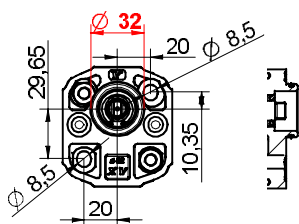

POMPA MULTIPLA XV-1

BASE \varnothing 32 Sagomata - TIPO "BH" UNIFICAZIONE TEDESCCA

XV-1

POMPA MULTIPLA XV-1

BASE \varnothing 32 Sagomata - TIPO "BH" UNIFICAZIONE TEDESCCA

XV-1

STADI SEPARATI

ASPIRAZIONE UNICA

* = ELEMENTI SPECIALI, per l'ordine del singolo elemento, contattare l'ufficio tecnico

TIPO	Cilindrata Cm3/giro	A mm	A1 mm	B mm	B1 mm	C mm	C1 mm	P1 bar	P3 bar	Regime Min giri/min	Regime Max giri/min
XV-1 / 0,9	0,91	73,5	36,3	74,5	37,3	78	37,3	240	280	700	6000
XV-1 / 1,2	1,17	74,5	36,8	75,5	37,8	79	37,8	250	290	700	6000
XV-1 / 1,7	1,56	76	37,5	77	38,5	80,5	38,5	250	290	700	6000
XV-1 / 2,2	2,08	78	38,5	79	39,5	82,5	39,5	250	290	700	6000
XV-1 / 2,6	2,60	80	39,5	81	40,5	84,5	40,5	250	300	700	6000
XV-1 / 3,2	3,12	82	40,5	83	41,5	86	41,5	250	300	700	6000
XV-1 / 3,8	3,64	84	41,5	85	42,5	88,5	42,5	250	300	700	6000
XV-1 / 4,3	4,26	86	42,5	87	43,5	90,5	43,5	250	300	700	6000
XV-1 / 4,9	4,94	89	44	90	45	93,5	45	250	300	700	6000
XV-1 / 5,9	5,85	92,5	45,8	93,5	46,8	97	46,8	250	300	700	5000
XV-1 / 6,5	6,50	95	47	96	48	99,5	48	250	300	700	5000
XV-1 / 7,8	7,54	99	49	100	50	103,5	50	220	260	700	5000
XV-1 / 9,8	9,88	108	53,5	109	54,5	112,5	54,5	190	230	700	4000

TIPO	Cilindrata Cm3/giro	D mm	D1 mm	E mm	E1 mm	F mm	F1 mm	G mm	G1 mm	P1 bar	P3 bar	Regime Min giri/min	Regime Max giri/min
XV-0 / 0,17	0,16	72,3	46,2	75,8	46,2	55,8	26,2	52,3	26,2	220	260	700	9000
XV-0 / 0,25	0,24	72,9	46,5	76,4	46,5	56,4	26,5	52,9	26,5	220	260	700	9000
XV-0 / 0,45	0,45	74,5	47,3	78	47,3	58	27,3	54,5	27,3	220	280	700	9000
XV-0 / 0,57	0,56	75,5	47,8	79	47,8	59	27,8	55,5	27,8	220	280	700	9000
XV-0 / 0,76	0,75	77	48,5	80,5	48,5	60,5	28,5	57	28,5	220	280	700	9000
XV-0 / 0,98	0,92	78,5	49,3	82	49,3	62	29,3	58,5	29,3	220	280	700	6000
XV-0 / 1,27	1,26	81	50,5	84,5	50,5	64,5	30,5	61	30,5	220	280	700	6000
XV-0 / 1,52	1,48	83	51,5	86,5	51,5	66,5	31,5	63	31,5	220	280	700	6000
XV-0 / 2,30	2,28	89	54,5	92,5	54,5	72,5	34,5	69	34,5	220	210	700	5000