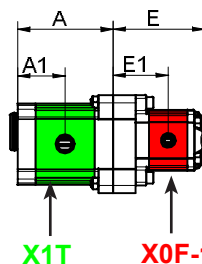

POMPA MULTIPLA XV-1

BASE \varnothing 32 Sagomata - TIPO "BH" UNIFICAZIONE TEDESCCA

XV-1

POMPA MULTIPLA XV-1

BASE \varnothing 32 Sagomata - TIPO "BH" UNIFICAZIONE TEDESCCA

XV-1

STADI SEPARATI

ASPIRAZIONE UNICA

* = ELEMENTI SPECIALI, per l'ordine del singolo elemento, contattare l'ufficio tecnico

TIPO	Cilindrata Cm3/giro	A mm	A1 mm	B mm	B1 mm	C mm	C1 mm	P1 bar	P3 bar	Regime Min giri/min	Regime Max giri/min
XV-1 / 0,9	0,91	73,5	36,3	74,5	37,3	78	37,3	240	280	700	6000
XV-1 / 1,2	1,17	74,5	36,8	75,5	37,8	79	37,8	250	290	700	6000
XV-1 / 1,7	1,56	76	37,5	77	38,5	80,5	38,5	250	290	700	6000
XV-1 / 2,2	2,08	78	38,5	79	39,5	82,5	39,5	250	290	700	6000
XV-1 / 2,6	2,60	80	39,5	81	40,5	84,5	40,5	250	300	700	6000
XV-1 / 3,2	3,12	82	40,5	83	41,5	86	41,5	250	300	700	6000
XV-1 / 3,8	3,64	84	41,5	85	42,5	88,5	42,5	250	300	700	6000
XV-1 / 4,3	4,26	86	42,5	87	43,5	90,5	43,5	250	300	700	6000
XV-1 / 4,9	4,94	89	44	90	45	93,5	45	250	300	700	6000
XV-1 / 5,9	5,85	92,5	45,8	93,5	46,8	97	46,8	250	300	700	5000
XV-1 / 6,5	6,50	95	47	96	48	99,5	48	250	300	700	5000
XV-1 / 7,8	7,54	99	49	100	50	103,5	50	220	260	700	5000
XV-1 / 9,8	9,88	108	53,5	109	54,5	112,5	54,5	190	230	700	4000

TIPO	Cilindrata Cm3/giro	D mm	D1 mm	E mm	E1 mm	F mm	F1 mm	G mm	G1 mm	P1 bar	P3 bar	Regime Min giri/min	Regime Max giri/min
XV-0 / 0,17	0,16	72,3	46,2	75,8	46,2	55,8	26,2	52,3	26,2	220	260	700	9000
XV-0 / 0,25	0,24	72,9	46,5	76,4	46,5	56,4	26,5	52,9	26,5	220	260	700	9000
XV-0 / 0,45	0,45	74,5	47,3	78	47,3	58	27,3	54,5	27,3	220	280	700	9000
XV-0 / 0,57	0,56	75,5	47,8	79	47,8	59	27,8	55,5	27,8	220	280	700	9000
XV-0 / 0,76	0,75	77	48,5	80,5	48,5	60,5	28,5	57	28,5	220	280	700	9000
XV-0 / 0,98	0,92	78,5	49,3	82	49,3	62	29,3	58,5	29,3	220	280	700	6000
XV-0 / 1,27	1,26	81	50,5	84,5	50,5	64,5	30,5	61	30,5	220	280	700	6000
XV-0 / 1,52	1,48	83	51,5	86,5	51,5	66,5	31,5	63	31,5	220	280	700	6000
XV-0 / 2,30	2,28	89	54,5	92,5	54,5	72,5	34,5	69	34,5	220	210	700	5000