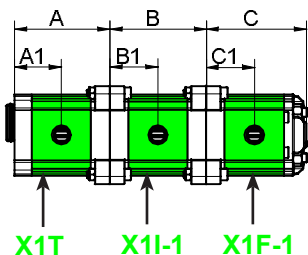

POMPA MULTIPLA XV-1

BASE \varnothing 32 Sagomata - TIPO "BH" UNIFICAZIONE TEDESCCA

XV-1

POMPA MULTIPLA XV-1

BASE \varnothing 32 Sagomata - TIPO "BH" UNIFICAZIONE TEDESCCA

XV-1

STADI SEPARATI

ASPIRAZIONE UNICA

* = ELEMENTI SPECIALI, per l'ordine del singolo elemento, contattare l'ufficio tecnico

TIPO	Cilindrata Cm3/giro	A mm	A1 mm	B mm	B1 mm	C mm	C1 mm	P1 bar	P3 bar	Regime Min giri/min	Regime Max giri/min
XV-1 / 0,9	0,91	73,5	36,3	74,5	37,3	78	37,3	240	280	700	6000
XV-1 / 1,2	1,17	74,5	36,8	75,5	37,8	79	37,8	250	290	700	6000
XV-1 / 1,7	1,56	76	37,5	77	38,5	80,5	38,5	250	290	700	6000
XV-1 / 2,2	2,08	78	38,5	79	39,5	82,5	39,5	250	290	700	6000
XV-1 / 2,6	2,60	80	39,5	81	40,5	84,5	40,5	250	300	700	6000
XV-1 / 3,2	3,12	82	40,5	83	41,5	86	41,5	250	300	700	6000
XV-1 / 3,8	3,64	84	41,5	85	42,5	88,5	42,5	250	300	700	6000
XV-1 / 4,3	4,26	86	42,5	87	43,5	90,5	43,5	250	300	700	6000
XV-1 / 4,9	4,94	89	44	90	45	93,5	45	250	300	700	6000
XV-1 / 5,9	5,85	92,5	45,8	93,5	46,8	97	46,8	250	300	700	5000
XV-1 / 6,5	6,50	95	47	96	48	99,5	48	250	300	700	5000
XV-1 / 7,8	7,54	99	49	100	50	103,5	50	220	260	700	5000
XV-1 / 9,8	9,88	108	53,5	109	54,5	112,5	54,5	190	230	700	4000

TIPO	Cilindrata Cm3/giro	D mm	D1 mm	E mm	E1 mm	F mm	F1 mm	G mm	G1 mm	P1 bar	P3 bar	Regime Min giri/min	Regime Max giri/min
XV-0 / 0,17	0,16	72,3	46,2	75,8	46,2	55,8	26,2	52,3	26,2	220	260	700	9000
XV-0 / 0,25	0,24	72,9	46,5	76,4	46,5	56,4	26,5	52,9	26,5	220	260	700	9000
XV-0 / 0,45	0,45	74,5	47,3	78	47,3	58	27,3	54,5	27,3	220	280	700	9000
XV-0 / 0,57	0,56	75,5	47,8	79	47,8	59	27,8	55,5	27,8	220	280	700	9000
XV-0 / 0,76	0,75	77	48,5	80,5	48,5	60,5	28,5	57	28,5	220	280	700	9000
XV-0 / 0,98	0,92	78,5	49,3	82	49,3	62	29,3	58,5	29,3	220	280	700	6000
XV-0 / 1,27	1,26	81	50,5	84,5	50,5	64,5	30,5	61	30,5	220	280	700	6000
XV-0 / 1,52	1,48	83	51,5	86,5	51,5	66,5	31,5	63	31,5	220	280	700	6000
XV-0 / 2,30	2,28	89	54,5	92,5	54,5	72,5	34,5	69	34,5	220	210	700	5000