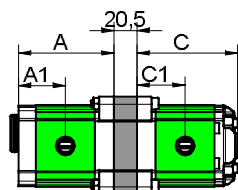

POMPA MULTIPLA XV-1

BASE \varnothing 32 Sagomata - TIPO "BH" UNIFICAZIONE TEDESCCA

XV-1

POMPA MULTIPLA XV-1

BASE \varnothing 32 Sagomata - TIPO "BH" UNIFICAZIONE TEDESCCA

XV-1

STADI SEPARATI

ASPIRAZIONE UNICA

* = ELEMENTI SPECIALI, per l'ordine del singolo elemento, contattare l'ufficio tecnico

TIPO	Cilindrata Cm3/giro	A mm	A1 mm	B mm	B1 mm	C mm	C1 mm	P1 bar	P3 bar	Regime Min giri/min	Regime Max giri/min
XV-1 / 0,9	0,91	73,5	36,3	74,5	37,3	78	37,3	240	280	700	6000
XV-1 / 1,2	1,17	74,5	36,8	75,5	37,8	79	37,8	250	290	700	6000
XV-1 / 1,7	1,56	76	37,5	77	38,5	80,5	38,5	250	290	700	6000
XV-1 / 2,2	2,08	78	38,5	79	39,5	82,5	39,5	250	290	700	6000
XV-1 / 2,6	2,60	80	39,5	81	40,5	84,5	40,5	250	300	700	6000
XV-1 / 3,2	3,12	82	40,5	83	41,5	86	41,5	250	300	700	6000
XV-1 / 3,8	3,64	84	41,5	85	42,5	88,5	42,5	250	300	700	6000
XV-1 / 4,3	4,26	86	42,5	87	43,5	90,5	43,5	250	300	700	6000
XV-1 / 4,9	4,94	89	44	90	45	93,5	45	250	300	700	6000
XV-1 / 5,9	5,85	92,5	45,8	93,5	46,8	97	46,8	250	300	700	5000
XV-1 / 6,5	6,50	95	47	96	48	99,5	48	250	300	700	5000
XV-1 / 7,8	7,54	99	49	100	50	103,5	50	220	260	700	5000
XV-1 / 9,8	9,88	108	53,5	109	54,5	112,5	54,5	190	230	700	4000

TIPO	Cilindrata Cm3/giro	D mm	D1 mm	E mm	E1 mm	F mm	F1 mm	G mm	G1 mm	P1 bar	P3 bar	Regime Min giri/min	Regime Max giri/min
XV-0 / 0,17	0,16	72,3	46,2	75,8	46,2	55,8	26,2	52,3	26,2	220	260	700	9000
XV-0 / 0,25	0,24	72,9	46,5	76,4	46,5	56,4	26,5	52,9	26,5	220	260	700	9000
XV-0 / 0,45	0,45	74,5	47,3	78	47,3	58	27,3	54,5	27,3	220	280	700	9000
XV-0 / 0,57	0,56	75,5	47,8	79	47,8	59	27,8	55,5	27,8	220	280	700	9000
XV-0 / 0,76	0,75	77	48,5	80,5	48,5	60,5	28,5	57	28,5	220	280	700	9000
XV-0 / 0,98	0,92	78,5	49,3	82	49,3	62	29,3	58,5	29,3	220	280	700	6000
XV-0 / 1,27	1,26	81	50,5	84,5	50,5	64,5	30,5	61	30,5	220	280	700	6000
XV-0 / 1,52	1,48	83	51,5	86,5	51,5	66,5	31,5	63	31,5	220	280	700	6000
XV-0 / 2,30	2,28	89	54,5	92,5	54,5	72,5	34,5	69	34,5	220	210	700	5000