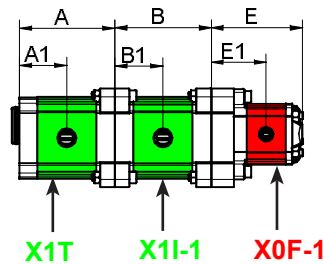

POMPA MULTIPLA XV-1

BASE \varnothing 32 Sagomata - TIPO "BH" UNIFICAZIONE TEDESCCA

XV-1

POMPA MULTIPLA XV-1

BASE \varnothing 32 Sagomata - TIPO "BH" UNIFICAZIONE TEDESCCA

XV-1

STADI SEPARATI

ASPIRAZIONE UNICA

* = ELEMENTI SPECIALI, per l'ordine del singolo elemento, contattare l'ufficio tecnico

TIPO	Cilindrata Cm3/giro	A mm	A1 mm	B mm	B1 mm	C mm	C1 mm	P1 bar	P3 bar	Regime Min giri/min	Regime Max giri/min
XV-1 / 0,9	0,91	73,5	36,3	74,5	37,3	78	37,3	240	280	700	6000
XV-1 / 1,2	1,17	74,5	36,8	75,5	37,8	79	37,8	250	290	700	6000
XV-1 / 1,7	1,56	76	37,5	77	38,5	80,5	38,5	250	290	700	6000
XV-1 / 2,2	2,08	78	38,5	79	39,5	82,5	39,5	250	290	700	6000
XV-1 / 2,6	2,60	80	39,5	81	40,5	84,5	40,5	250	300	700	6000
XV-1 / 3,2	3,12	82	40,5	83	41,5	86	41,5	250	300	700	6000
XV-1 / 3,8	3,64	84	41,5	85	42,5	88,5	42,5	250	300	700	6000
XV-1 / 4,3	4,26	86	42,5	87	43,5	90,5	43,5	250	300	700	6000
XV-1 / 4,9	4,94	89	44	90	45	93,5	45	250	300	700	6000
XV-1 / 5,9	5,85	92,5	45,8	93,5	46,8	97	46,8	250	300	700	5000
XV-1 / 6,5	6,50	95	47	96	48	99,5	48	250	300	700	5000
XV-1 / 7,8	7,54	99	49	100	50	103,5	50	220	260	700	5000
XV-1 / 9,8	9,88	108	53,5	109	54,5	112,5	54,5	190	230	700	4000

TIPO	Cilindrata Cm3/giro	D mm	D1 mm	E mm	E1 mm	F mm	F1 mm	G mm	G1 mm	P1 bar	P3 bar	Regime Min giri/min	Regime Max giri/min
XV-0 / 0,17	0,16	72,3	46,2	75,8	46,2	55,8	26,2	52,3	26,2	220	260	700	9000
XV-0 / 0,25	0,24	72,9	46,5	76,4	46,5	56,4	26,5	52,9	26,5	220	260	700	9000
XV-0 / 0,45	0,45	74,5	47,3	78	47,3	58	27,3	54,5	27,3	220	280	700	9000
XV-0 / 0,57	0,56	75,5	47,8	79	47,8	59	27,8	55,5	27,8	220	280	700	9000
XV-0 / 0,76	0,75	77	48,5	80,5	48,5	60,5	28,5	57	28,5	220	280	700	9000
XV-0 / 0,98	0,92	78,5	49,3	82	49,3	62	29,3	58,5	29,3	220	280	700	6000
XV-0 / 1,27	1,26	81	50,5	84,5	50,5	64,5	30,5	61	30,5	220	280	700	6000
XV-0 / 1,52	1,48	83	51,5	86,5	51,5	66,5	31,5	63	31,5	220	280	700	6000
XV-0 / 2,30	2,28	89	54,5	92,5	54,5	72,5	34,5	69	34,5	220	210	700	5000