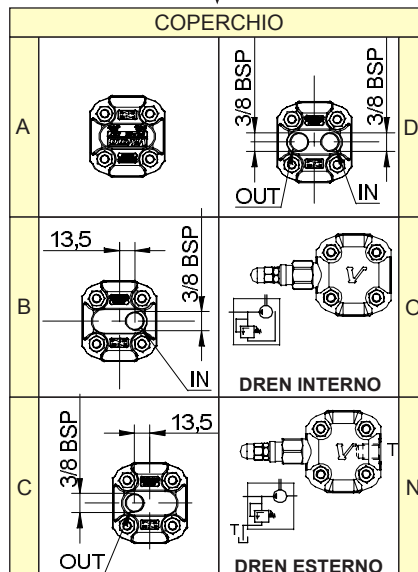

POMPA MULTIPLA XV-1

BASE \varnothing 30

XV-1

9 M 3 12 G C A 25 25 25

NUMERO DI ELEMENTI

CILINDRATE	
16	XV-1P/0.9
17	XV-1P/1.2
18	XV-1P/1.7
20	XV-1P/2.2
21	XV-1P/2.6
23	XV-1P/3.2
25	XV-1P/3.8
27	XV-1P/4.3
29	XV-1P/4.9
31	XV-1P/5.9
32	XV-1P/6.5
34	XV-1P/7.8
36	XV-1P/9.8

* = ELEMENTI SPECIALI, per l'ordine del singolo elemento, contattare l'ufficio tecnico

TIPO	Cilindrata Cm3/giro	A mm	A1 mm	B mm	B1 mm	C mm	C1 mm	P1 bar	P3 bar	Regime Min giri/min	Regime Max giri/min
XV-1 / 0,9	0,91	74,5	37,3	74,5	37,3	78	37,3	240	280	700	6000
XV-1 / 1,2	1,17	75,5	37,8	75,5	37,8	79	37,8	250	290	700	6000
XV-1 / 1,7	1,56	77	38,5	77	38,5	80,5	38,5	250	290	700	6000
XV-1 / 2,2	2,08	79	39,5	79	39,5	82,5	39,5	250	290	700	6000
XV-1 / 2,6	2,60	81	40,5	81	40,5	84,5	40,5	250	300	700	6000
XV-1 / 3,2	3,12	83	41,5	83	41,5	86	41,5	250	300	700	6000
XV-1 / 3,8	3,64	85	42,5	85	42,5	88,5	42,5	250	300	700	6000
XV-1 / 4,3	4,26	87	43,5	87	43,5	90,5	43,5	250	300	700	6000
XV-1 / 4,9	4,94	90	45	90	45	93,5	45	250	300	700	6000
XV-1 / 5,9	5,85	93,5	46,8	93,5	46,8	97	46,8	250	300	700	5000
XV-1 / 6,5	6,50	96	48	96	48	99,5	48	250	300	700	5000
XV-1 / 7,8	7,54	100	50	100	50	103,5	50	220	260	700	5000
XV-1 / 9,8	9,88	109	54,5	109	54,5	112,5	54,5	190	230	700	4000

TIPO	Cilindrata Cm3/giro	D mm	D1 mm	E mm	E1 mm	F mm	F1 mm	G mm	G1 mm	P1 bar	P3 bar	Regime Min giri/min	Regime Max giri/min
XV-0 / 0,17	0,16	72,3	46,2	75,8	46,2	55,8	26,2	52,3	26,2	220	260	700	9000
XV-0 / 0,25	0,24	72,9	46,5	76,4	46,5	56,4	26,5	52,9	26,5	220	260	700	9000
XV-0 / 0,45	0,45	74,5	47,3	78	47,3	58	27,3	54,5	27,3	220	280	700	9000
XV-0 / 0,57	0,56	75,5	47,8	79	47,8	59	27,8	55,5	27,8	220	280	700	9000
XV-0 / 0,76	0,75	77	48,5	80,5	48,5	60,5	28,5	57	28,5	220	280	700	9000
XV-0 / 0,98	0,92	78,5	49,3	82	49,3	62	29,3	58,5	29,3	220	280	700	6000
XV-0 / 1,27	1,26	81	50,5	84,5	50,5	64,5	30,5	61	30,5	220	280	700	6000
XV-0 / 1,52	1,48	83	51,5	86,5	51,5	66,5	31,5	63	31,5	220	280	700	6000
XV-0 / 2,30	2,28	89	54,5	92,5	54,5	72,5	34,5	69	34,5	220	210	700	5000