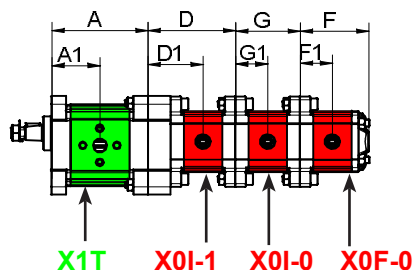

POMPA MULTIPLA XV-1

BASE \varnothing 30

XV-1

9 M 3 12 G C A 25 25 25

NUMERO DI ELEMENTI

CILINDRATE	
16	XV-1P/0.9
17	XV-1P/1.2
18	XV-1P/1.7
20	XV-1P/2.2
21	XV-1P/2.6
23	XV-1P/3.2
25	XV-1P/3.8
27	XV-1P/4.3
29	XV-1P/4.9
31	XV-1P/5.9
32	XV-1P/6.5
34	XV-1P/7.8
36	XV-1P/9.8

CILINDRATE	
01	XV-0P/0.17
02	XV-0P/0.25
04	XV-0P/0.45
05	XV-0P/0.57
06	XV-0P/0.76
07	XV-0P/0.98
09	XV-0P/1.27
11	XV-0P/1.52
13	XV-0P/2.30

POMPA MULTIPLA XV-1

BASE \varnothing 30

XV-1

STADI SEPARATI

ASPIRAZIONE UNICA

TIPO	Cilindrata Cm3/giro	D mm	D1 mm	E mm	E1 mm	F mm	F1 mm	G mm	G1 mm	P1 bar	P3 bar	Regime Min giri/min	Regime Max giri/min
XV-0 / 0,17	0,16	72,3	46,2	75,8	46,2	55,8	26,2	52,3	26,2	220	260	700	9000
XV-0 / 0,25	0,24	72,9	46,5	76,4	46,5	56,4	26,5	52,9	26,5	220	260	700	9000
XV-0 / 0,45	0,45	74,5	47,3	78	47,3	58	27,3	54,5	27,3	220	280	700	9000
XV-0 / 0,57	0,56	75,5	47,8	79	47,8	59	27,8	55,5	27,8	220	280	700	9000
XV-0 / 0,76	0,75	77	48,5	80,5	48,5	60,5	28,5	57	28,5	220	280	700	9000
XV-0 / 0,98	0,92	78,5	49,3	82	49,3	62	29,3	58,5	29,3	220	280	700	6000
XV-0 / 1,27	1,26	81	50,5	84,5	50,5	64,5	30,5	61	30,5	220	280	700	6000
XV-0 / 1,52	1,48	83	51,5	86,5	51,5	66,5	31,5	63	31,5	220	280	700	6000
XV-0 / 2,30	2,28	89	54,5	92,5	54,5	72,5	34,5	69	34,5	220	210	700	5000