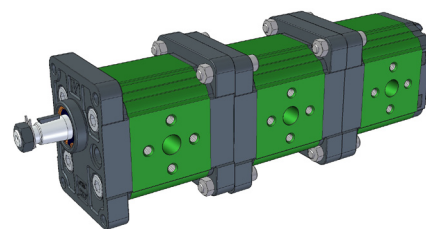

POMPA MULTIPLA XV-1

BASE \varnothing 30

XV-1

9 M 3 12 G C A 25 25 25

NUMERO DI ELEMENTI

CILINDRATE	
16	XV-1P/0.9
17	XV-1P/1.2
18	XV-1P/1.7
20	XV-1P/2.2
21	XV-1P/2.6
23	XV-1P/3.2
25	XV-1P/3.8
27	XV-1P/4.3
29	XV-1P/4.9
31	XV-1P/5.9
32	XV-1P/6.5
34	XV-1P/7.8
36	XV-1P/9.8

CILINDRATE	
01	XV-0P/0.17
02	XV-0P/0.25
04	XV-0P/0.45
05	XV-0P/0.57
06	XV-0P/0.76
07	XV-0P/0.98
09	XV-0P/1.27
11	XV-0P/1.52
13	XV-0P/2.30

POMPA MULTIPLA XV-1

BASE \varnothing 30

XV-1

STADI SEPARATI

ASPIRAZIONE UNICA

* = ELEMENTI SPECIALI, per l'ordine del singolo elemento, contattare l'ufficio tecnico

TIPO	Cilindrata Cm3/giro	A mm	A1 mm	B mm	B1 mm	C mm	C1 mm	P1 bar	P3 bar	Regime Min giri/min	Regime Max giri/min
XV-1 / 0,9	0,91	74,5	37,3	74,5	37,3	78	37,3	240	280	700	6000
XV-1 / 1,2	1,17	75,5	37,8	75,5	37,8	79	37,8	250	290	700	6000
XV-1 / 1,7	1,56	77	38,5	77	38,5	80,5	38,5	250	290	700	6000
XV-1 / 2,2	2,08	79	39,5	79	39,5	82,5	39,5	250	290	700	6000
XV-1 / 2,6	2,60	81	40,5	81	40,5	84,5	40,5	250	300	700	6000
XV-1 / 3,2	3,12	83	41,5	83	41,5	86	41,5	250	300	700	6000
XV-1 / 3,8	3,64	85	42,5	85	42,5	88,5	42,5	250	300	700	6000
XV-1 / 4,3	4,26	87	43,5	87	43,5	90,5	43,5	250	300	700	6000
XV-1 / 4,9	4,94	90	45	90	45	93,5	45	250	300	700	6000
XV-1 / 5,9	5,85	93,5	46,8	93,5	46,8	97	46,8	250	300	700	5000
XV-1 / 6,5	6,50	96	48	96	48	99,5	48	250	300	700	5000
XV-1 / 7,8	7,54	100	50	100	50	103,5	50	220	260	700	5000
XV-1 / 9,8	9,88	109	54,5	109	54,5	112,5	54,5	190	230	700	4000