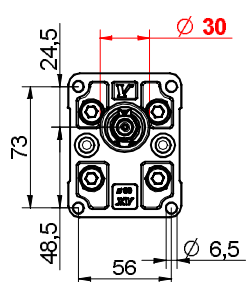

POMPA MULTIPLA XV-1

BASE $\varnothing$ 30

XV-1