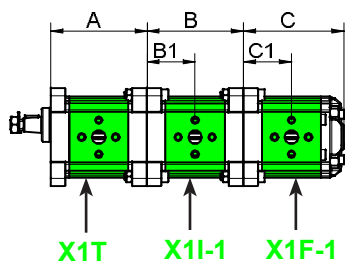

POMPA MULTIPLA XV-1

BASE \varnothing 30

XV-1

9 M 3 12 G C A 25 25 25

NUMERO DI ELEMENTI

CILINDRATE	
16	XV-1P/0.9
17	XV-1P/1.2
18	XV-1P/1.7
20	XV-1P/2.2
21	XV-1P/2.6
23	XV-1P/3.2
25	XV-1P/3.8
27	XV-1P/4.3
29	XV-1P/4.9
31	XV-1P/5.9
32	XV-1P/6.5
34	XV-1P/7.8
36	XV-1P/9.8

CILINDRATE	
01	XV-0P/0.17
02	XV-0P/0.25
04	XV-0P/0.45
05	XV-0P/0.57
06	XV-0P/0.76
07	XV-0P/0.98
09	XV-0P/1.27
11	XV-0P/1.52
13	XV-0P/2.30

POMPA MULTIPLA XV-1

BASE \varnothing 30

XV-1

STADI SEPARATI

ASPIRAZIONE UNICA

* = ELEMENTI SPECIALI, per l'ordine del singolo elemento, contattare l'ufficio tecnico

TIPO	Cilindrata Cm3/giro	A mm	A1 mm	B mm	B1 mm	C mm	C1 mm	P1 bar	P3 bar	Regime Min giri/min	Regime Max giri/min
XV-1 / 0,9	0,91	74,5	37,3	74,5	37,3	78	37,3	240	280	700	6000
XV-1 / 1,2	1,17	75,5	37,8	75,5	37,8	79	37,8	250	290	700	6000
XV-1 / 1,7	1,56	77	38,5	77	38,5	80,5	38,5	250	290	700	6000
XV-1 / 2,2	2,08	79	39,5	79	39,5	82,5	39,5	250	290	700	6000
XV-1 / 2,6	2,60	81	40,5	81	40,5	84,5	40,5	250	300	700	6000
XV-1 / 3,2	3,12	83	41,5	83	41,5	86	41,5	250	300	700	6000
XV-1 / 3,8	3,64	85	42,5	85	42,5	88,5	42,5	250	300	700	6000
XV-1 / 4,3	4,26	87	43,5	87	43,5	90,5	43,5	250	300	700	6000
XV-1 / 4,9	4,94	90	45	90	45	93,5	45	250	300	700	6000
XV-1 / 5,9	5,85	93,5	46,8	93,5	46,8	97	46,8	250	300	700	5000
XV-1 / 6,5	6,50	96	48	96	48	99,5	48	250	300	700	5000
XV-1 / 7,8	7,54	100	50	100	50	103,5	50	220	260	700	5000
XV-1 / 9,8	9,88	109	54,5	109	54,5	112,5	54,5	190	230	700	4000