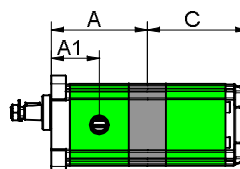

CILINDRATE	
01	XV-0P/0.17
02	XV-0P/0.25
04	XV-0P/0.45
05	XV-0P/0.57
06	XV-0P/0.76
07	XV-0P/0.98
09	XV-0P/1.27
11	XV-0P/1.52
13	XV-0P/2.30

POMPA MULTIPLA XV-1

BASE \varnothing 30

XV-1

STADI SEPARATI

ASPIRAZIONE UNICA

* = ELEMENTI SPECIALI, per l'ordine del singolo elemento, contattare l'ufficio tecnico

TIPO	Cilindrata Cm3/giro	A mm	A1 mm	B mm	B1 mm	C mm	C1 mm	P1 bar	P3 bar	Regime Min giri/min	Regime Max giri/min
XV-1 / 0,9	0,91	74,5	37,3	74,5	37,3	78	37,3	240	280	700	6000
XV-1 / 1,2	1,17	75,5	37,8	75,5	37,8	79	37,8	250	290	700	6000
XV-1 / 1,7	1,56	77	38,5	77	38,5	80,5	38,5	250	290	700	6000
XV-1 / 2,2	2,08	79	39,5	79	39,5	82,5	39,5	250	290	700	6000
XV-1 / 2,6	2,60	81	40,5	81	40,5	84,5	40,5	250	300	700	6000
XV-1 / 3,2	3,12	83	41,5	83	41,5	86	41,5	250	300	700	6000
XV-1 / 3,8	3,64	85	42,5	85	42,5	88,5	42,5	250	300	700	6000
XV-1 / 4,3	4,26	87	43,5	87	43,5	90,5	43,5	250	300	700	6000
XV-1 / 4,9	4,94	90	45	90	45	93,5	45	250	300	700	6000
XV-1 / 5,9	5,85	93,5	46,8	93,5	46,8	97	46,8	250	300	700	5000
XV-1 / 6,5	6,50	96	48	96	48	99,5	48	250	300	700	5000
XV-1 / 7,8	7,54	100	50	100	50	103,5	50	220	260	700	5000
XV-1 / 9,8	9,88	109	54,5	109	54,5	112,5	54,5	190	230	700	4000

TIPO	Cilindrata Cm3/giro	D mm	D1 mm	E mm	E1 mm	F mm	F1 mm	G mm	G1 mm	P1 bar	P3 bar	Regime Min giri/min	Regime Max giri/min
XV-0 / 0,17	0,16	72,3	46,2	75,8	46,2	55,8	26,2	52,3	26,2	220	260	700	9000
XV-0 / 0,25	0,24	72,9	46,5	76,4	46,5	56,4	26,5	52,9	26,5	220	260	700	9000
XV-0 / 0,45	0,45	74,5	47,3	78	47,3	58	27,3	54,5	27,3	220	280	700	9000
XV-0 / 0,57	0,56	75,5	47,8	79	47,8	59	27,8	55,5	27,8	220	280	700	9000
XV-0 / 0,76	0,75	77	48,5	80,5	48,5	60,5	28,5	57	28,5	220	280	700	9000
XV-0 / 0,98	0,92	78,5	49,3	82	49,3	62	29,3	58,5	29,3	220	280	700	6000
XV-0 / 1,27	1,26	81	50,5	84,5	50,5	64,5	30,5	61	30,5	220	280	700	6000
XV-0 / 1,52	1,48	83	51,5	86,5	51,5	66,5	31,5	63	31,5	220	280	700	6000
XV-0 / 2,30	2,28	89	54,5	92,5	54,5	72,5	34,5	69	34,5	220	210	700	5000