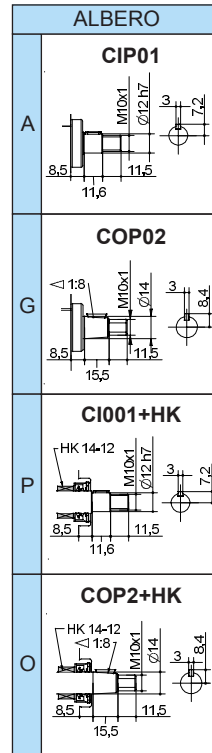

POMPA MULTIPLA XV-1

BASE \varnothing 30

XV-1

9 M 3 12 G C A 25 25 25

NUMERO DI ELEMENTI

CILINDRATE	
16	XV-1P/0.9
17	XV-1P/1.2
18	XV-1P/1.7
20	XV-1P/2.2
21	XV-1P/2.6
23	XV-1P/3.2
25	XV-1P/3.8
27	XV-1P/4.3
29	XV-1P/4.9
31	XV-1P/5.9
32	XV-1P/6.5
34	XV-1P/7.8
36	XV-1P/9.8

CILINDRATE	
01	XV-0P/0.17
02	XV-0P/0.25
04	XV-0P/0.45
05	XV-0P/0.57
06	XV-0P/0.76
07	XV-0P/0.98
09	XV-0P/1.27
11	XV-0P/1.52
13	XV-0P/2.30

POMPA MULTIPLA XV-1

BASE \varnothing 30

XV-1

STADI SEPARATI

ASPIRAZIONE UNICA

TIPO	Cilindrata Cm3/giro	D mm	D1 mm	E mm	E1 mm	F mm	F1 mm	G mm	G1 mm	P1 bar	P3 bar	Regime Min giri/min	Regime Max giri/min
XV-0 / 0,17	0,16	72,3	46,2	75,8	46,2	55,8	26,2	52,3	26,2	220	260	700	9000
XV-0 / 0,25	0,24	72,9	46,5	76,4	46,5	56,4	26,5	52,9	26,5	220	260	700	9000
XV-0 / 0,45	0,45	74,5	47,3	78	47,3	58	27,3	54,5	27,3	220	280	700	9000
XV-0 / 0,57	0,56	75,5	47,8	79	47,8	59	27,8	55,5	27,8	220	280	700	9000
XV-0 / 0,76	0,75	77	48,5	80,5	48,5	60,5	28,5	57	28,5	220	280	700	9000
XV-0 / 0,98	0,92	78,5	49,3	82	49,3	62	29,3	58,5	29,3	220	280	700	6000
XV-0 / 1,27	1,26	81	50,5	84,5	50,5	64,5	30,5	61	30,5	220	280	700	6000
XV-0 / 1,52	1,48	83	51,5	86,5	51,5	66,5	31,5	63	31,5	220	280	700	6000
XV-0 / 2,30	2,28	89	54,5	92,5	54,5	72,5	34,5	69	34,5	220	210	700	5000