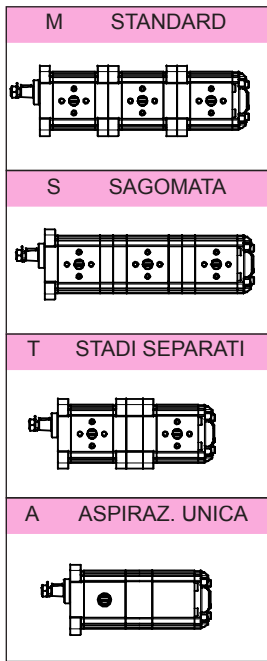

POMPA MULTIPLA XV-1

BASE \varnothing 30

XV-1

9 M 3 12 G C A 25 25 25

NUMERO DI ELEMENTI

CILINDRATE	
16	XV-1P/0.9
17	XV-1P/1.2
18	XV-1P/1.7
20	XV-1P/2.2
21	XV-1P/2.6
23	XV-1P/3.2
25	XV-1P/3.8
27	XV-1P/4.3
29	XV-1P/4.9
31	XV-1P/5.9
32	XV-1P/6.5
34	XV-1P/7.8
36	XV-1P/9.8

CILINDRATE	
01	XV-0P/0.17
02	XV-0P/0.25
04	XV-0P/0.45
05	XV-0P/0.57
06	XV-0P/0.76
07	XV-0P/0.98
09	XV-0P/1.27
11	XV-0P/1.52
13	XV-0P/2.30

POMPA MULTIPLA XV-1

BASE \varnothing 30

XV-1

STADI SEPARATI

ASPIRAZIONE UNICA

TIPO	Cilindrata Cm3/giro	D mm	D1 mm	E mm	E1 mm	F mm	F1 mm	G mm	G1 mm	P1 bar	P3 bar	Regime Min giri/min	Regime Max giri/min
XV-0 / 0,17	0,16	72,3	46,2	75,8	46,2	55,8	26,2	52,3	26,2	220	260	700	9000
XV-0 / 0,25	0,24	72,9	46,5	76,4	46,5	56,4	26,5	52,9	26,5	220	260	700	9000
XV-0 / 0,45	0,45	74,5	47,3	78	47,3	58	27,3	54,5	27,3	220	280	700	9000
XV-0 / 0,57	0,56	75,5	47,8	79	47,8	59	27,8	55,5	27,8	220	280	700	9000
XV-0 / 0,76	0,75	77	48,5	80,5	48,5	60,5	28,5	57	28,5	220	280	700	9000
XV-0 / 0,98	0,92	78,5	49,3	82	49,3	62	29,3	58,5	29,3	220	280	700	6000
XV-0 / 1,27	1,26	81	50,5	84,5	50,5	64,5	30,5	61	30,5	220	280	700	6000
XV-0 / 1,52	1,48	83	51,5	86,5	51,5	66,5	31,5	63	31,5	220	280	700	6000
XV-0 / 2,30	2,28	89	54,5	92,5	54,5	72,5	34,5	69	34,5	220	210	700	5000