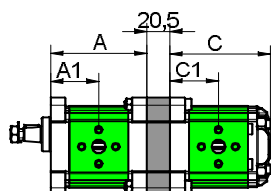

CILINDRATE	
01	XV-0P/0.17
02	XV-0P/0.25
04	XV-0P/0.45
05	XV-0P/0.57
06	XV-0P/0.76
07	XV-0P/0.98
09	XV-0P/1.27
11	XV-0P/1.52
13	XV-0P/2.30

POMPA MULTIPLA XV-1

BASE \varnothing 30

XV-1

STADI SEPARATI

ASPIRAZIONE UNICA

* = ELEMENTI SPECIALI, per l'ordine del singolo elemento, contattare l'ufficio tecnico

TIPO	Cilindrata Cm3/giro	A mm	A1 mm	B mm	B1 mm	C mm	C1 mm	P1 bar	P3 bar	Regime Min giri/min	Regime Max giri/min
XV-1 / 0,9	0,91	74,5	37,3	74,5	37,3	78	37,3	240	280	700	6000
XV-1 / 1,2	1,17	75,5	37,8	75,5	37,8	79	37,8	250	290	700	6000
XV-1 / 1,7	1,56	77	38,5	77	38,5	80,5	38,5	250	290	700	6000
XV-1 / 2,2	2,08	79	39,5	79	39,5	82,5	39,5	250	290	700	6000
XV-1 / 2,6	2,60	81	40,5	81	40,5	84,5	40,5	250	300	700	6000
XV-1 / 3,2	3,12	83	41,5	83	41,5	86	41,5	250	300	700	6000
XV-1 / 3,8	3,64	85	42,5	85	42,5	88,5	42,5	250	300	700	6000
XV-1 / 4,3	4,26	87	43,5	87	43,5	90,5	43,5	250	300	700	6000
XV-1 / 4,9	4,94	90	45	90	45	93,5	45	250	300	700	6000
XV-1 / 5,9	5,85	93,5	46,8	93,5	46,8	97	46,8	250	300	700	5000
XV-1 / 6,5	6,50	96	48	96	48	99,5	48	250	300	700	5000
XV-1 / 7,8	7,54	100	50	100	50	103,5	50	220	260	700	5000
XV-1 / 9,8	9,88	109	54,5	109	54,5	112,5	54,5	190	230	700	4000

TIPO	Cilindrata Cm3/giro	D mm	D1 mm	E mm	E1 mm	F mm	F1 mm	G mm	G1 mm	P1 bar	P3 bar	Regime Min giri/min	Regime Max giri/min
XV-0 / 0,17	0,16	72,3	46,2	75,8	46,2	55,8	26,2	52,3	26,2	220	260	700	9000
XV-0 / 0,25	0,24	72,9	46,5	76,4	46,5	56,4	26,5	52,9	26,5	220	260	700	9000
XV-0 / 0,45	0,45	74,5	47,3	78	47,3	58	27,3	54,5	27,3	220	280	700	9000
XV-0 / 0,57	0,56	75,5	47,8	79	47,8	59	27,8	55,5	27,8	220	280	700	9000
XV-0 / 0,76	0,75	77	48,5	80,5	48,5	60,5	28,5	57	28,5	220	280	700	9000
XV-0 / 0,98	0,92	78,5	49,3	82	49,3	62	29,3	58,5	29,3	220	280	700	6000
XV-0 / 1,27	1,26	81	50,5	84,5	50,5	64,5	30,5	61	30,5	220	280	700	6000
XV-0 / 1,52	1,48	83	51,5	86,5	51,5	66,5	31,5	63	31,5	220	280	700	6000
XV-0 / 2,30	2,28	89	54,5	92,5	54,5	72,5	34,5	69	34,5	220	210	700	5000