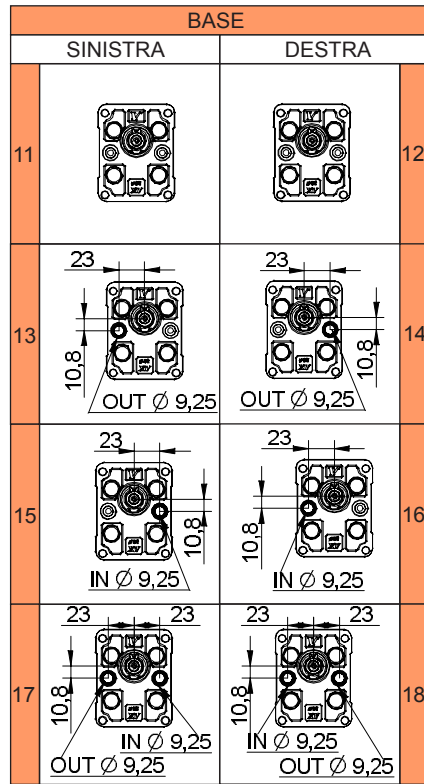

POMPA MULTIPLA XV-1

BASE \varnothing 30

XV-1

9 M 3 12 G C A 25 25 25

NUMERO DI ELEMENTI

CILINDRATE	
16	XV-1P/0.9
17	XV-1P/1.2
18	XV-1P/1.7
20	XV-1P/2.2
21	XV-1P/2.6
23	XV-1P/3.2
25	XV-1P/3.8
27	XV-1P/4.3
29	XV-1P/4.9
31	XV-1P/5.9
32	XV-1P/6.5
34	XV-1P/7.8
36	XV-1P/9.8

CILINDRATE	
01	XV-0P/0.17
02	XV-0P/0.25
04	XV-0P/0.45
05	XV-0P/0.57
06	XV-0P/0.76
07	XV-0P/0.98
09	XV-0P/1.27
11	XV-0P/1.52
13	XV-0P/2.30

POMPA MULTIPLA XV-1

BASE \varnothing 30

XV-1

STADI SEPARATI

ASPIRAZIONE UNICA

* = ELEMENTI SPECIALI, per l'ordine del singolo elemento, contattare l'ufficio tecnico

TIPO	Cilindrata Cm3/giro	A mm	A1 mm	B mm	B1 mm	C mm	C1 mm	P1 bar	P3 bar	Regime Min giri/min	Regime Max giri/min
XV-1 / 0,9	0,91	74,5	37,3	74,5	37,3	78	37,3	240	280	700	6000
XV-1 / 1,2	1,17	75,5	37,8	75,5	37,8	79	37,8	250	290	700	6000
XV-1 / 1,7	1,56	77	38,5	77	38,5	80,5	38,5	250	290	700	6000
XV-1 / 2,2	2,08	79	39,5	79	39,5	82,5	39,5	250	290	700	6000
XV-1 / 2,6	2,60	81	40,5	81	40,5	84,5	40,5	250	300	700	6000
XV-1 / 3,2	3,12	83	41,5	83	41,5	86	41,5	250	300	700	6000
XV-1 / 3,8	3,64	85	42,5	85	42,5	88,5	42,5	250	300	700	6000
XV-1 / 4,3	4,26	87	43,5	87	43,5	90,5	43,5	250	300	700	6000
XV-1 / 4,9	4,94	90	45	90	45	93,5	45	250	300	700	6000
XV-1 / 5,9	5,85	93,5	46,8	93,5	46,8	97	46,8	250	300	700	5000
XV-1 / 6,5	6,50	96	48	96	48	99,5	48	250	300	700	5000
XV-1 / 7,8	7,54	100	50	100	50	103,5	50	220	260	700	5000
XV-1 / 9,8	9,88	109	54,5	109	54,5	112,5	54,5	190	230	700	4000