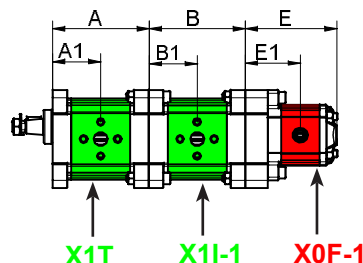

POMPA MULTIPLA XV-1

BASE \varnothing 30

XV-1

9 M 3 12 G C A 25 25 25

NUMERO DI ELEMENTI

CILINDRATE	
16	XV-1P/0.9
17	XV-1P/1.2
18	XV-1P/1.7
20	XV-1P/2.2
21	XV-1P/2.6
23	XV-1P/3.2
25	XV-1P/3.8
27	XV-1P/4.3
29	XV-1P/4.9
31	XV-1P/5.9
32	XV-1P/6.5
34	XV-1P/7.8
36	XV-1P/9.8

CILINDRATE	
01	XV-0P/0.17
02	XV-0P/0.25
04	XV-0P/0.45
05	XV-0P/0.57
06	XV-0P/0.76
07	XV-0P/0.98
09	XV-0P/1.27
11	XV-0P/1.52
13	XV-0P/2.30

POMPA MULTIPLA XV-1

BASE \varnothing 30

XV-1

STADI SEPARATI

ASPIRAZIONE UNICA

TIPO	Cilindrata Cm3/giro	D mm	D1 mm	E mm	E1 mm	F mm	F1 mm	G mm	G1 mm	P1 bar	P3 bar	Regime Min giri/min	Regime Max giri/min
XV-0 / 0,17	0,16	72,3	46,2	75,8	46,2	55,8	26,2	52,3	26,2	220	260	700	9000
XV-0 / 0,25	0,24	72,9	46,5	76,4	46,5	56,4	26,5	52,9	26,5	220	260	700	9000
XV-0 / 0,45	0,45	74,5	47,3	78	47,3	58	27,3	54,5	27,3	220	280	700	9000
XV-0 / 0,57	0,56	75,5	47,8	79	47,8	59	27,8	55,5	27,8	220	280	700	9000
XV-0 / 0,76	0,75	77	48,5	80,5	48,5	60,5	28,5	57	28,5	220	280	700	9000
XV-0 / 0,98	0,92	78,5	49,3	82	49,3	62	29,3	58,5	29,3	220	280	700	6000
XV-0 / 1,27	1,26	81	50,5	84,5	50,5	64,5	30,5	61	30,5	220	280	700	6000
XV-0 / 1,52	1,48	83	51,5	86,5	51,5	66,5	31,5	63	31,5	220	280	700	6000
XV-0 / 2,30	2,28	89	54,5	92,5	54,5	72,5	34,5	69	34,5	220	210	700	5000