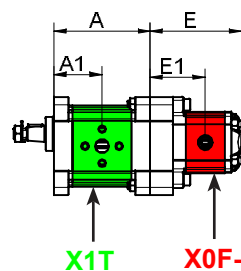

POMPA MULTIPLA XV-1

BASE \varnothing 30

XV-1

9 M 3 12 G C A 25 25 25

NUMERO DI ELEMENTI

CILINDRATE	
16	XV-1P/0.9
17	XV-1P/1.2
18	XV-1P/1.7
20	XV-1P/2.2
21	XV-1P/2.6
23	XV-1P/3.2
25	XV-1P/3.8
27	XV-1P/4.3
29	XV-1P/4.9
31	XV-1P/5.9
32	XV-1P/6.5
34	XV-1P/7.8
36	XV-1P/9.8

CILINDRATE	
01	XV-0P/0.17
02	XV-0P/0.25
04	XV-0P/0.45
05	XV-0P/0.57
06	XV-0P/0.76
07	XV-0P/0.98
09	XV-0P/1.27
11	XV-0P/1.52
13	XV-0P/2.30

POMPA MULTIPLA XV-1

BASE \varnothing 30

XV-1

STADI SEPARATI

ASPIRAZIONE UNICA

* = ELEMENTI SPECIALI, per l'ordine del singolo elemento, contattare l'ufficio tecnico

TIPO	Cilindrata Cm3/giro	A mm	A1 mm	B mm	B1 mm	C mm	C1 mm	P1 bar	P3 bar	Regime Min giri/min	Regime Max giri/min
XV-1 / 0,9	0,91	74,5	37,3	74,5	37,3	78	37,3	240	280	700	6000
XV-1 / 1,2	1,17	75,5	37,8	75,5	37,8	79	37,8	250	290	700	6000
XV-1 / 1,7	1,56	77	38,5	77	38,5	80,5	38,5	250	290	700	6000
XV-1 / 2,2	2,08	79	39,5	79	39,5	82,5	39,5	250	290	700	6000
XV-1 / 2,6	2,60	81	40,5	81	40,5	84,5	40,5	250	300	700	6000
XV-1 / 3,2	3,12	83	41,5	83	41,5	86	41,5	250	300	700	6000
XV-1 / 3,8	3,64	85	42,5	85	42,5	88,5	42,5	250	300	700	6000
XV-1 / 4,3	4,26	87	43,5	87	43,5	90,5	43,5	250	300	700	6000
XV-1 / 4,9	4,94	90	45	90	45	93,5	45	250	300	700	6000
XV-1 / 5,9	5,85	93,5	46,8	93,5	46,8	97	46,8	250	300	700	5000
XV-1 / 6,5	6,50	96	48	96	48	99,5	48	250	300	700	5000
XV-1 / 7,8	7,54	100	50	100	50	103,5	50	220	260	700	5000
XV-1 / 9,8	9,88	109	54,5	109	54,5	112,5	54,5	190	230	700	4000