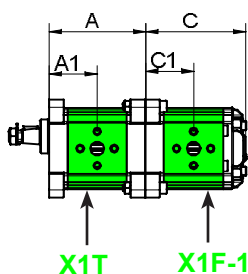

POMPA MULTIPLA XV-1

BASE \varnothing 30

XV-1

9 M 3 12 G C A 25 25 25

NUMERO DI ELEMENTI

CILINDRATE	
16	XV-1P/0.9
17	XV-1P/1.2
18	XV-1P/1.7
20	XV-1P/2.2
21	XV-1P/2.6
23	XV-1P/3.2
25	XV-1P/3.8
27	XV-1P/4.3
29	XV-1P/4.9
31	XV-1P/5.9
32	XV-1P/6.5
34	XV-1P/7.8
36	XV-1P/9.8

CILINDRATE	
01	XV-0P/0.17
02	XV-0P/0.25
04	XV-0P/0.45
05	XV-0P/0.57
06	XV-0P/0.76
07	XV-0P/0.98
09	XV-0P/1.27
11	XV-0P/1.52
13	XV-0P/2.30

POMPA MULTIPLA XV-1

BASE \varnothing 30

XV-1

STADI SEPARATI

ASPIRAZIONE UNICA

* = ELEMENTI SPECIALI, per l'ordine del singolo elemento, contattare l'ufficio tecnico

TIPO	Cilindrata Cm3/giro	A mm	A1 mm	B mm	B1 mm	C mm	C1 mm	P1 bar	P3 bar	Regime Min giri/min	Regime Max giri/min
XV-1 / 0,9	0,91	74,5	37,3	74,5	37,3	78	37,3	240	280	700	6000
XV-1 / 1,2	1,17	75,5	37,8	75,5	37,8	79	37,8	250	290	700	6000
XV-1 / 1,7	1,56	77	38,5	77	38,5	80,5	38,5	250	290	700	6000
XV-1 / 2,2	2,08	79	39,5	79	39,5	82,5	39,5	250	290	700	6000
XV-1 / 2,6	2,60	81	40,5	81	40,5	84,5	40,5	250	300	700	6000
XV-1 / 3,2	3,12	83	41,5	83	41,5	86	41,5	250	300	700	6000
XV-1 / 3,8	3,64	85	42,5	85	42,5	88,5	42,5	250	300	700	6000
XV-1 / 4,3	4,26	87	43,5	87	43,5	90,5	43,5	250	300	700	6000
XV-1 / 4,9	4,94	90	45	90	45	93,5	45	250	300	700	6000
XV-1 / 5,9	5,85	93,5	46,8	93,5	46,8	97	46,8	250	300	700	5000
XV-1 / 6,5	6,50	96	48	96	48	99,5	48	250	300	700	5000
XV-1 / 7,8	7,54	100	50	100	50	103,5	50	220	260	700	5000
XV-1 / 9,8	9,88	109	54,5	109	54,5	112,5	54,5	190	230	700	4000