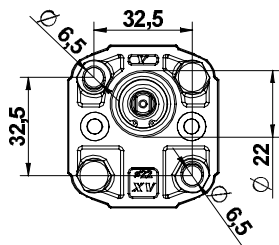

POMPA MULTIPLA XV-0

BASE \varnothing 22 Sagomata - TIPO "HY"

XV-0

POMPA MULTIPLA XV-1

BASE \varnothing 22 Sagomata - TIPO "HY"

XV-0

| TIPO | Cilindrata | A | A1 | B | B1 | C | C1 | P1 | P3 | Regime Min | Regime Max |
|--------------------|-----------------------|------|------|------|------|------|------|-----|-----|------------|------------|
| | Cm ³ /giro | mm | mm | mm | mm | mm | mm | bar | bar | giri/min | giri/min |
| XV-0 / 0,17 | 0,16 | 52,3 | 26,2 | 52,3 | 26,2 | 55,8 | 26,2 | 220 | 260 | 700 | 9000 |
| XV-0 / 0,25 | 0,24 | 52,9 | 26,5 | 52,9 | 26,5 | 56,4 | 26,5 | 220 | 260 | 700 | 9000 |
| XV-0 / 0,45 | 0,45 | 54,5 | 27,3 | 54,5 | 27,3 | 58 | 27,3 | 220 | 280 | 700 | 9000 |
| XV-0 / 0,57 | 0,56 | 55,5 | 27,8 | 55,5 | 27,8 | 59 | 27,8 | 220 | 280 | 700 | 9000 |
| XV-0 / 0,76 | 0,75 | 57 | 28,5 | 57 | 28,5 | 60,5 | 28,5 | 220 | 280 | 700 | 9000 |
| XV-0 / 0,98 | 0,92 | 58,5 | 29,3 | 58,5 | 29,3 | 62 | 29,3 | 220 | 280 | 700 | 6000 |
| XV-0 / 1,27 | 1,26 | 61 | 30,5 | 61 | 30,5 | 64,5 | 30,5 | 220 | 280 | 700 | 6000 |
| XV-0 / 1,52 | 1,48 | 63 | 31,5 | 63 | 31,5 | 66,5 | 31,5 | 220 | 280 | 700 | 6000 |
| XV-0 / 2,30 | 2,28 | 69 | 34,5 | 69 | 34,5 | 72,5 | 34,5 | 220 | 210 | 700 | 5000 |