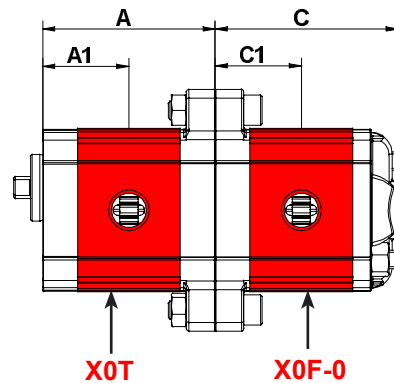

POMPA MULTIPLA XV-0

BASE \varnothing 22 Sagomata - TIPO "HY"

XV-0

POMPA MULTIPLA XV-1

BASE \varnothing 22 Sagomata - TIPO "HY"

XV-0

| TIPO | Cilindrata | A | A1 | B | B1 | C | C1 | P1 | P3 | Regime Min | Regime Max |
|--------------------|-----------------------|------|------|------|------|------|------|-----|-----|------------|------------|
| | Cm ³ /giro | mm | mm | mm | mm | mm | mm | bar | bar | giri/min | giri/min |
| XV-0 / 0,17 | 0,16 | 52,3 | 26,2 | 52,3 | 26,2 | 55,8 | 26,2 | 220 | 260 | 700 | 9000 |
| XV-0 / 0,25 | 0,24 | 52,9 | 26,5 | 52,9 | 26,5 | 56,4 | 26,5 | 220 | 260 | 700 | 9000 |
| XV-0 / 0,45 | 0,45 | 54,5 | 27,3 | 54,5 | 27,3 | 58 | 27,3 | 220 | 280 | 700 | 9000 |
| XV-0 / 0,57 | 0,56 | 55,5 | 27,8 | 55,5 | 27,8 | 59 | 27,8 | 220 | 280 | 700 | 9000 |
| XV-0 / 0,76 | 0,75 | 57 | 28,5 | 57 | 28,5 | 60,5 | 28,5 | 220 | 280 | 700 | 9000 |
| XV-0 / 0,98 | 0,92 | 58,5 | 29,3 | 58,5 | 29,3 | 62 | 29,3 | 220 | 280 | 700 | 6000 |
| XV-0 / 1,27 | 1,26 | 61 | 30,5 | 61 | 30,5 | 64,5 | 30,5 | 220 | 280 | 700 | 6000 |
| XV-0 / 1,52 | 1,48 | 63 | 31,5 | 63 | 31,5 | 66,5 | 31,5 | 220 | 280 | 700 | 6000 |
| XV-0 / 2,30 | 2,28 | 69 | 34,5 | 69 | 34,5 | 72,5 | 34,5 | 220 | 210 | 700 | 5000 |