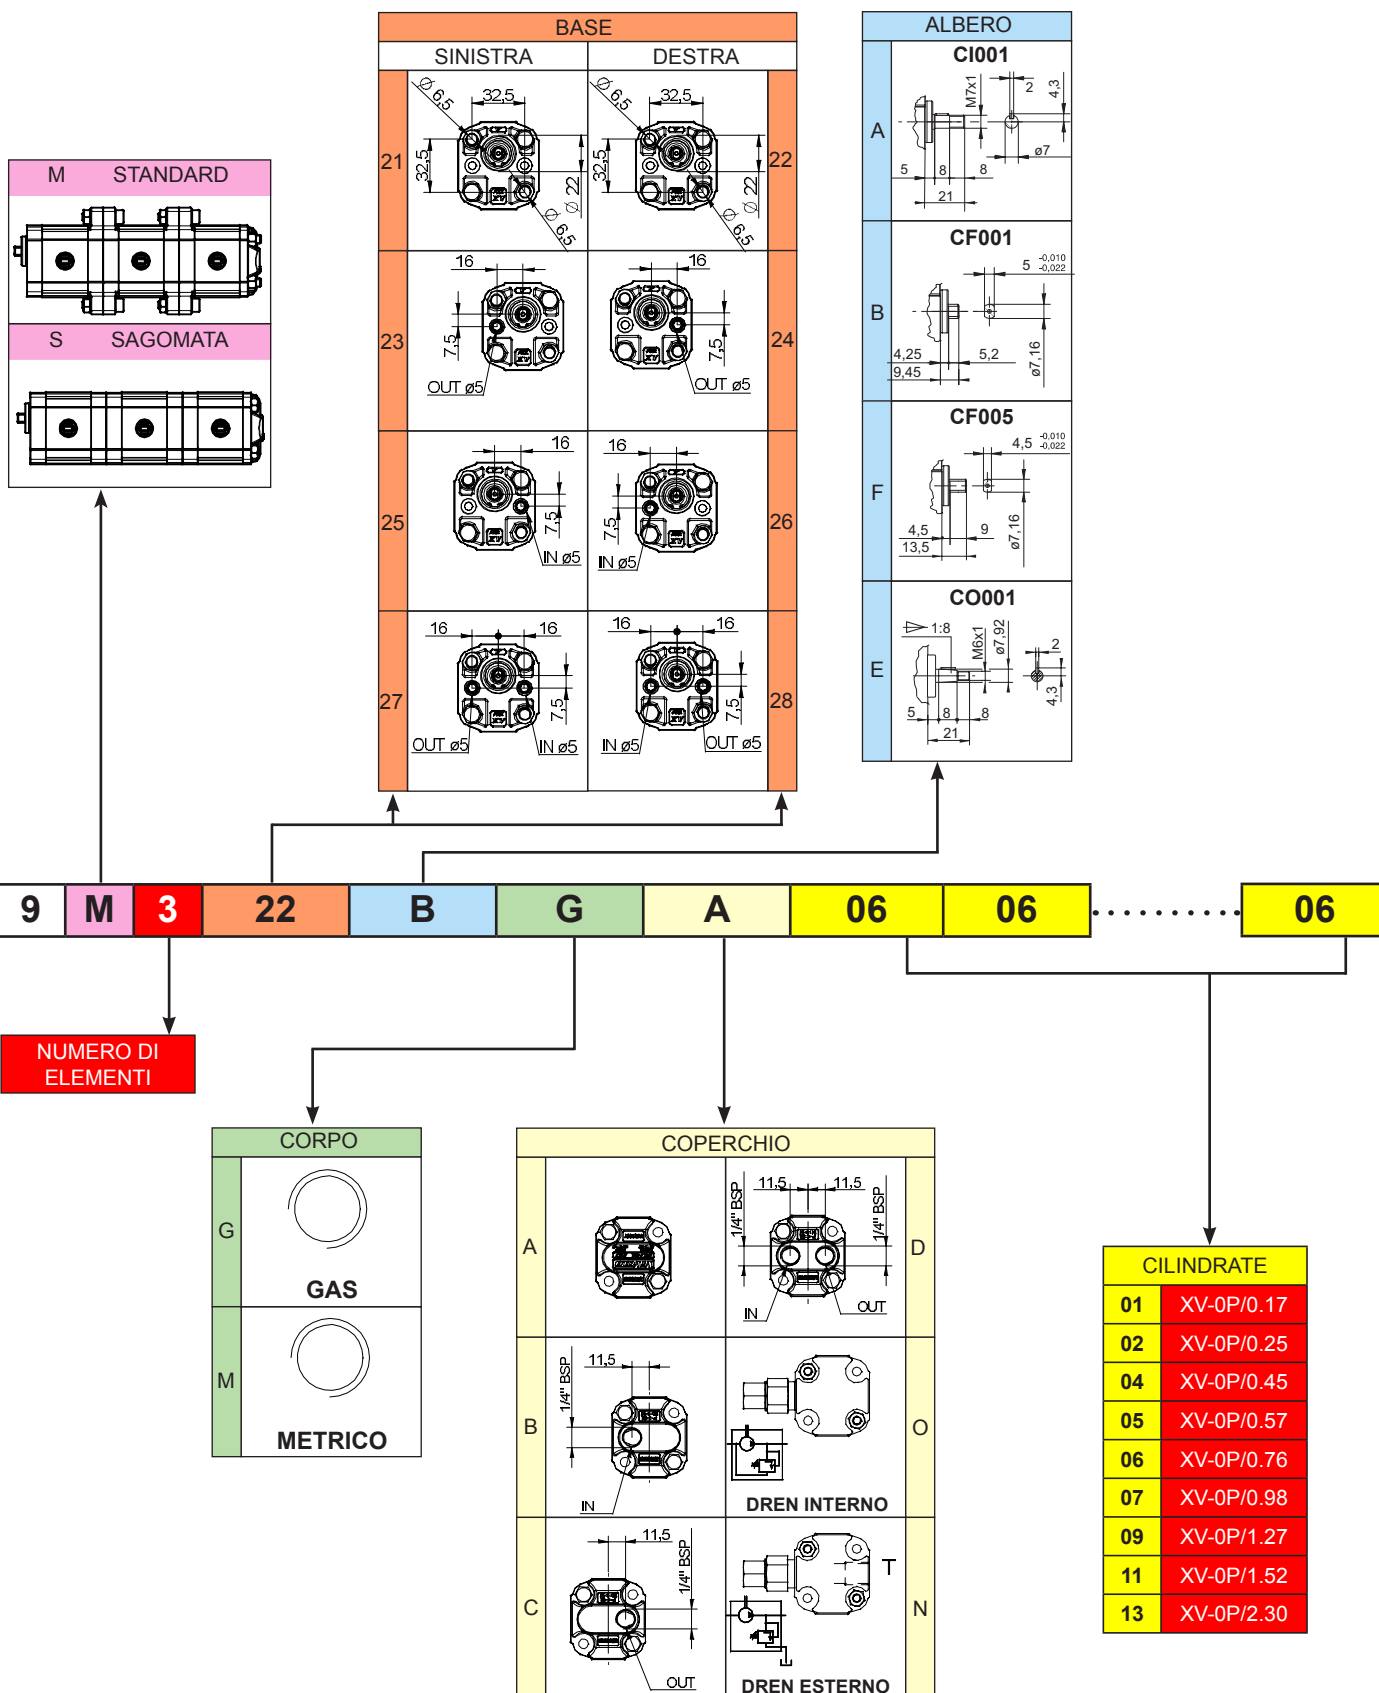

POMPA MULTIPLA XV-0

BASE \varnothing 22 Sagomata - TIPO "HY"

XV-0

POMPA MULTIPLA XV-1

BASE \varnothing 22 Sagomata - TIPO "HY"

XV-0

| TIPO | Cilindrata | A | A1 | B | B1 | C | C1 | P1 | P3 | Regime Min | Regime Max |
|--------------------|-----------------------|------|------|------|------|------|------|-----|-----|------------|------------|
| | Cm ³ /giro | mm | mm | mm | mm | mm | mm | bar | bar | giri/min | giri/min |
| XV-0 / 0,17 | 0,16 | 52,3 | 26,2 | 52,3 | 26,2 | 55,8 | 26,2 | 220 | 260 | 700 | 9000 |
| XV-0 / 0,25 | 0,24 | 52,9 | 26,5 | 52,9 | 26,5 | 56,4 | 26,5 | 220 | 260 | 700 | 9000 |
| XV-0 / 0,45 | 0,45 | 54,5 | 27,3 | 54,5 | 27,3 | 58 | 27,3 | 220 | 280 | 700 | 9000 |
| XV-0 / 0,57 | 0,56 | 55,5 | 27,8 | 55,5 | 27,8 | 59 | 27,8 | 220 | 280 | 700 | 9000 |
| XV-0 / 0,76 | 0,75 | 57 | 28,5 | 57 | 28,5 | 60,5 | 28,5 | 220 | 280 | 700 | 9000 |
| XV-0 / 0,98 | 0,92 | 58,5 | 29,3 | 58,5 | 29,3 | 62 | 29,3 | 220 | 280 | 700 | 6000 |
| XV-0 / 1,27 | 1,26 | 61 | 30,5 | 61 | 30,5 | 64,5 | 30,5 | 220 | 280 | 700 | 6000 |
| XV-0 / 1,52 | 1,48 | 63 | 31,5 | 63 | 31,5 | 66,5 | 31,5 | 220 | 280 | 700 | 6000 |
| XV-0 / 2,30 | 2,28 | 69 | 34,5 | 69 | 34,5 | 72,5 | 34,5 | 220 | 210 | 700 | 5000 |