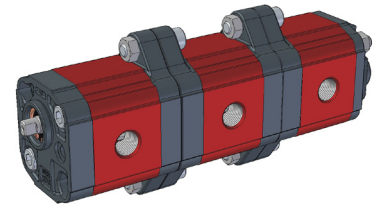

POMPA MULTIPLA XV-0

BASE \varnothing 22 Sagomata - TIPO "HY"

XV-0

POMPA MULTIPLA XV-1

BASE \varnothing 22 Sagomata - TIPO "HY"

XV-0

| TIPO | Cilindrata | A | A1 | B | B1 | C | C1 | P1 | P3 | Regime Min | Regime Max |
|--------------------|-----------------------|------|------|------|------|------|------|-----|-----|------------|------------|
| | Cm ³ /giro | mm | mm | mm | mm | mm | mm | bar | bar | giri/min | giri/min |
| XV-0 / 0,17 | 0,16 | 52,3 | 26,2 | 52,3 | 26,2 | 55,8 | 26,2 | 220 | 260 | 700 | 9000 |
| XV-0 / 0,25 | 0,24 | 52,9 | 26,5 | 52,9 | 26,5 | 56,4 | 26,5 | 220 | 260 | 700 | 9000 |
| XV-0 / 0,45 | 0,45 | 54,5 | 27,3 | 54,5 | 27,3 | 58 | 27,3 | 220 | 280 | 700 | 9000 |
| XV-0 / 0,57 | 0,56 | 55,5 | 27,8 | 55,5 | 27,8 | 59 | 27,8 | 220 | 280 | 700 | 9000 |
| XV-0 / 0,76 | 0,75 | 57 | 28,5 | 57 | 28,5 | 60,5 | 28,5 | 220 | 280 | 700 | 9000 |
| XV-0 / 0,98 | 0,92 | 58,5 | 29,3 | 58,5 | 29,3 | 62 | 29,3 | 220 | 280 | 700 | 6000 |
| XV-0 / 1,27 | 1,26 | 61 | 30,5 | 61 | 30,5 | 64,5 | 30,5 | 220 | 280 | 700 | 6000 |
| XV-0 / 1,52 | 1,48 | 63 | 31,5 | 63 | 31,5 | 66,5 | 31,5 | 220 | 280 | 700 | 6000 |
| XV-0 / 2,30 | 2,28 | 69 | 34,5 | 69 | 34,5 | 72,5 | 34,5 | 220 | 210 | 700 | 5000 |