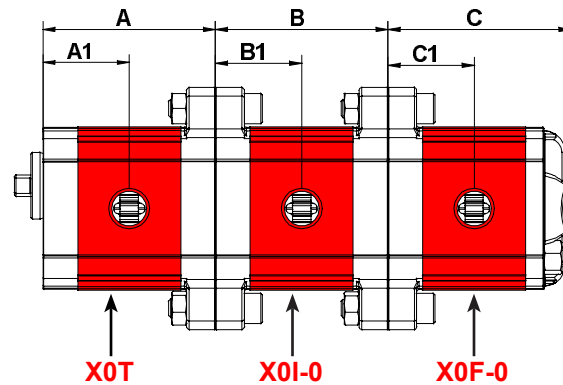

POMPA MULTIPLA XV-0

BASE \varnothing 22 Sagomata - TIPO "HY"

XV-0

POMPA MULTIPLA XV-1

BASE \varnothing 22 Sagomata - TIPO "HY"

XV-0

| TIPO | Cilindrata | A | A1 | B | B1 | C | C1 | P1 | P3 | Regime Min | Regime Max |
|--------------------|-----------------------|------|------|------|------|------|------|-----|-----|------------|------------|
| | Cm ³ /giro | mm | mm | mm | mm | mm | mm | bar | bar | giri/min | giri/min |
| XV-0 / 0,17 | 0,16 | 52,3 | 26,2 | 52,3 | 26,2 | 55,8 | 26,2 | 220 | 260 | 700 | 9000 |
| XV-0 / 0,25 | 0,24 | 52,9 | 26,5 | 52,9 | 26,5 | 56,4 | 26,5 | 220 | 260 | 700 | 9000 |
| XV-0 / 0,45 | 0,45 | 54,5 | 27,3 | 54,5 | 27,3 | 58 | 27,3 | 220 | 280 | 700 | 9000 |
| XV-0 / 0,57 | 0,56 | 55,5 | 27,8 | 55,5 | 27,8 | 59 | 27,8 | 220 | 280 | 700 | 9000 |
| XV-0 / 0,76 | 0,75 | 57 | 28,5 | 57 | 28,5 | 60,5 | 28,5 | 220 | 280 | 700 | 9000 |
| XV-0 / 0,98 | 0,92 | 58,5 | 29,3 | 58,5 | 29,3 | 62 | 29,3 | 220 | 280 | 700 | 6000 |
| XV-0 / 1,27 | 1,26 | 61 | 30,5 | 61 | 30,5 | 64,5 | 30,5 | 220 | 280 | 700 | 6000 |
| XV-0 / 1,52 | 1,48 | 63 | 31,5 | 63 | 31,5 | 66,5 | 31,5 | 220 | 280 | 700 | 6000 |
| XV-0 / 2,30 | 2,28 | 69 | 34,5 | 69 | 34,5 | 72,5 | 34,5 | 220 | 210 | 700 | 5000 |