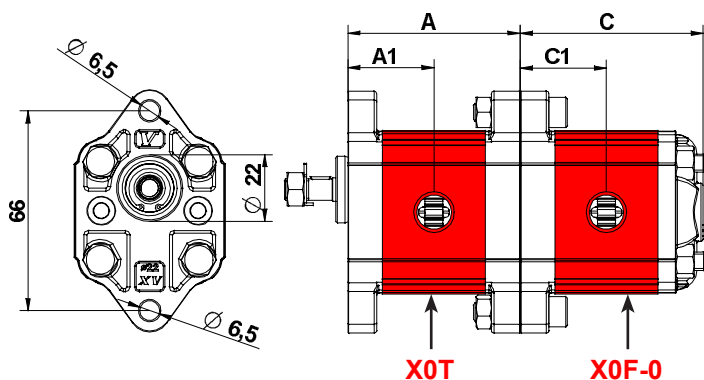

POMPA MULTIPLA XV-0

BASE Ø 22 STANDARD

XV-0

POMPA MULTIPLA XV-0
BASE Ø 22 STANDARD

XV-0

TIPO	Cilindrata	A	A1	B	B1	C	C1	P1	P3	Regime Min	Regime Max
	Cm ³ /giro	mm	mm	mm	mm	mm	mm	bar	bar	giri/min	giri/min
XV-0 / 0,17	0,16	52,3	26,2	52,3	26,2	55,8	26,2	220	260	700	9000
XV-0 / 0,25	0,24	52,9	26,5	52,9	26,5	56,4	26,5	220	260	700	9000
XV-0 / 0,45	0,45	54,5	27,3	54,5	27,3	58	27,3	220	280	700	9000
XV-0 / 0,57	0,56	55,5	27,8	55,5	27,8	59	27,8	220	280	700	9000
XV-0 / 0,76	0,75	57	28,5	57	28,5	60,5	28,5	220	280	700	9000
XV-0 / 0,98	0,92	58,5	29,3	58,5	29,3	62	29,3	220	280	700	6000
XV-0 / 1,27	1,26	61	30,5	61	30,5	64,5	30,5	220	280	700	6000
XV-0 / 1,52	1,48	63	31,5	63	31,5	66,5	31,5	220	280	700	6000
XV-0 / 2,30	2,28	69	34,5	69	34,5	72,5	34,5	220	210	700	5000