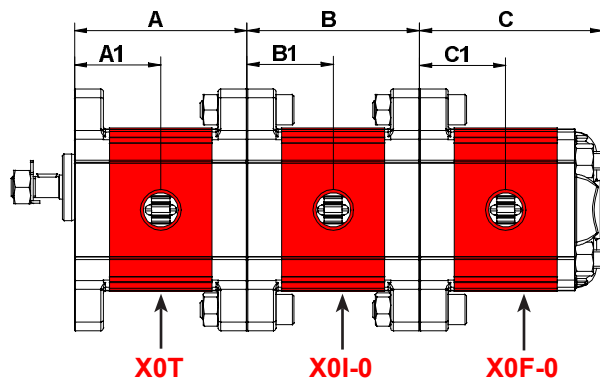

POMPA MULTIPLA XV-0

BASE Ø 22 STANDARD

XV-0

POMPA MULTIPLA XV-0
BASE Ø 22 STANDARD

XV-0

TIPO	Cilindrata	A	A1	B	B1	C	C1	P1	P3	Regime Min	Regime Max
	Cm ³ /giro	mm	mm	mm	mm	mm	mm	bar	bar	giri/min	giri/min
XV-0 / 0,17	0,16	52,3	26,2	52,3	26,2	55,8	26,2	220	260	700	9000
XV-0 / 0,25	0,24	52,9	26,5	52,9	26,5	56,4	26,5	220	260	700	9000
XV-0 / 0,45	0,45	54,5	27,3	54,5	27,3	58	27,3	220	280	700	9000
XV-0 / 0,57	0,56	55,5	27,8	55,5	27,8	59	27,8	220	280	700	9000
XV-0 / 0,76	0,75	57	28,5	57	28,5	60,5	28,5	220	280	700	9000
XV-0 / 0,98	0,92	58,5	29,3	58,5	29,3	62	29,3	220	280	700	6000
XV-0 / 1,27	1,26	61	30,5	61	30,5	64,5	30,5	220	280	700	6000
XV-0 / 1,52	1,48	63	31,5	63	31,5	66,5	31,5	220	280	700	6000
XV-0 / 2,30	2,28	69	34,5	69	34,5	72,5	34,5	220	210	700	5000