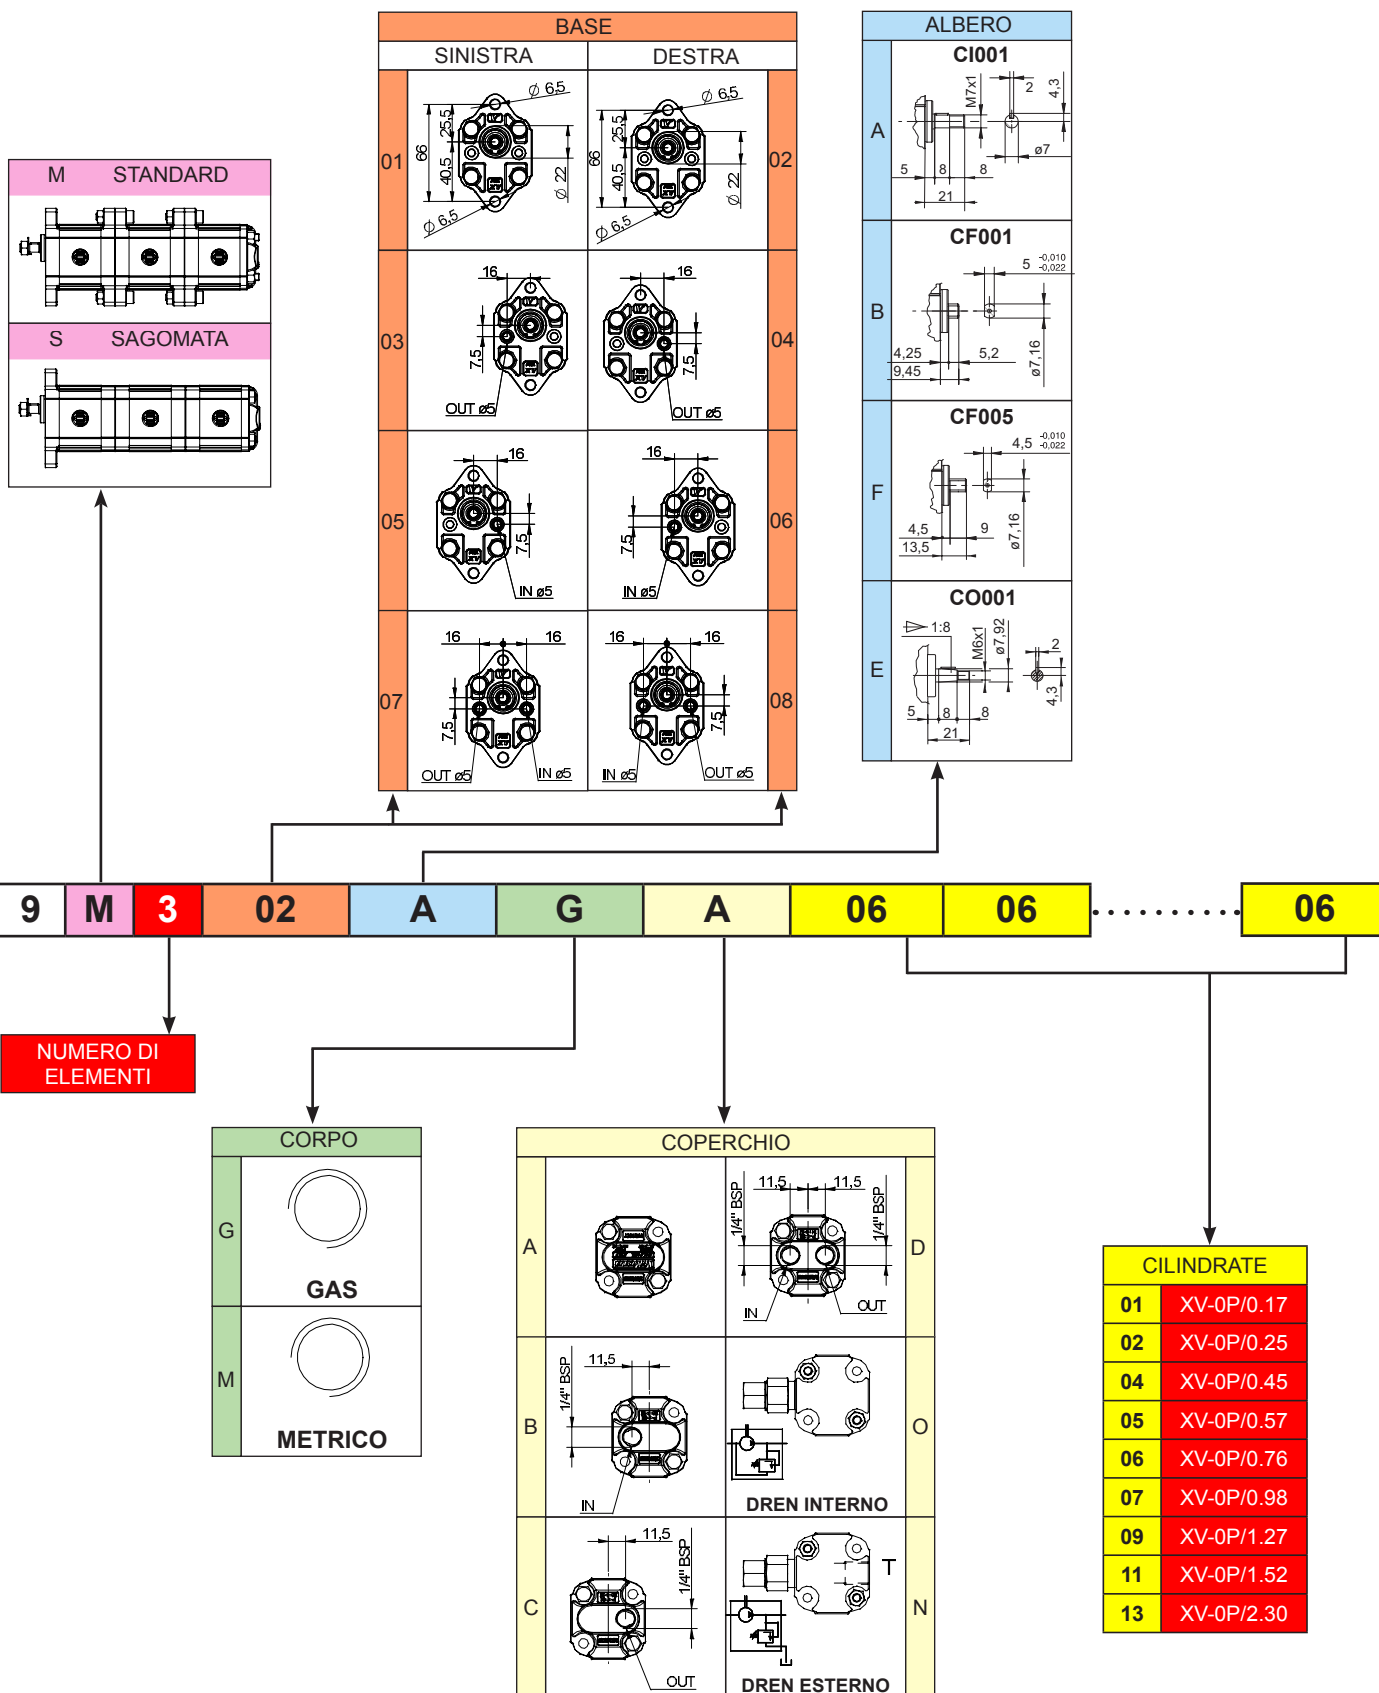

POMPA MULTIPLA XV-0

BASE Ø 22 STANDARD

XV-0

POMPA MULTIPLA XV-0
BASE Ø 22 STANDARD

XV-0

TIPO	Cilindrata	A	A1	B	B1	C	C1	P1	P3	Regime Min	Regime Max
	Cm ³ /giro	mm	mm	mm	mm	mm	mm	bar	bar	giri/min	giri/min
XV-0 / 0,17	0,16	52,3	26,2	52,3	26,2	55,8	26,2	220	260	700	9000
XV-0 / 0,25	0,24	52,9	26,5	52,9	26,5	56,4	26,5	220	260	700	9000
XV-0 / 0,45	0,45	54,5	27,3	54,5	27,3	58	27,3	220	280	700	9000
XV-0 / 0,57	0,56	55,5	27,8	55,5	27,8	59	27,8	220	280	700	9000
XV-0 / 0,76	0,75	57	28,5	57	28,5	60,5	28,5	220	280	700	9000
XV-0 / 0,98	0,92	58,5	29,3	58,5	29,3	62	29,3	220	280	700	6000
XV-0 / 1,27	1,26	61	30,5	61	30,5	64,5	30,5	220	280	700	6000
XV-0 / 1,52	1,48	63	31,5	63	31,5	66,5	31,5	220	280	700	6000
XV-0 / 2,30	2,28	69	34,5	69	34,5	72,5	34,5	220	210	700	5000